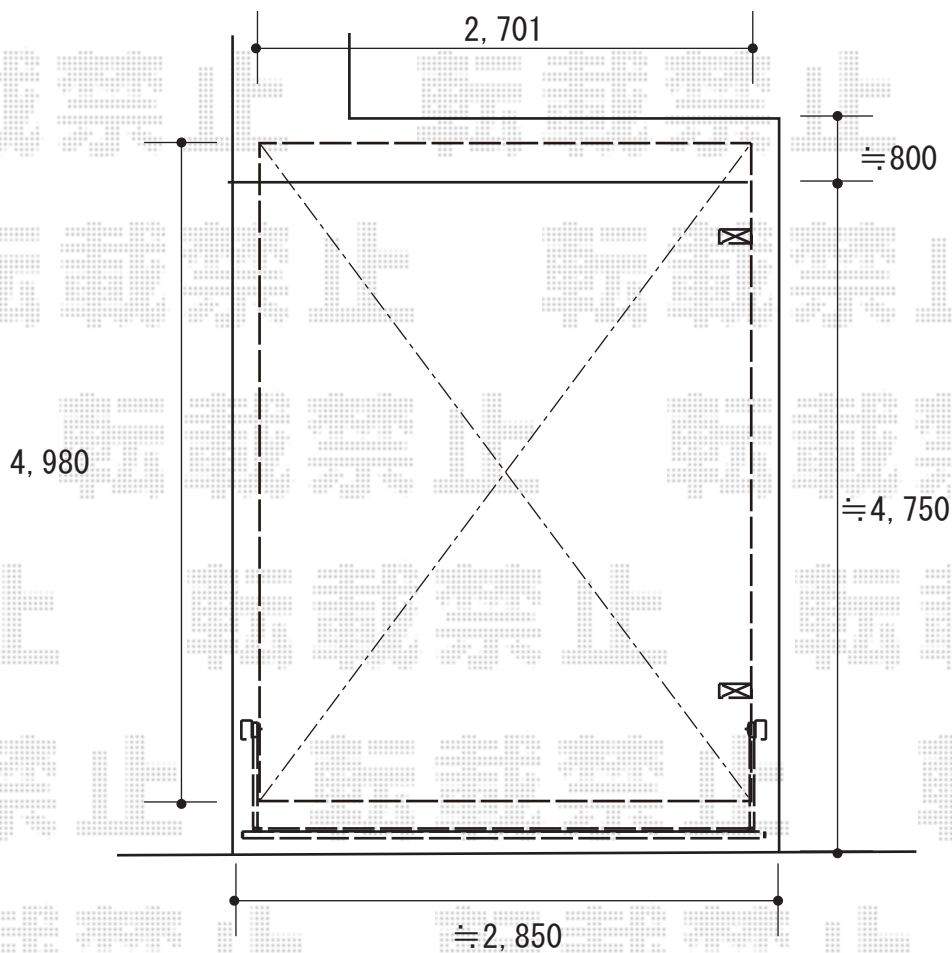

カーポート/カーゲート 施工概略図

LIXIL 【01】 フーゴR 900 積雪～30cm対応  
幅= 2,701mm  
奥行= 4,980mm  
色： シャイングレー  
屋根材： ポリカーボネート（クリアブルー）  
柱仕様： ロング柱25仕様（有効高 約2,500mm）

LIXIL 【01】 フーゴR 900 着脱式サポート ロング（H25）用 2本入り×1セット  
色： シャイングレー

LIXIL (TOEX) 【02】 オーバードアS2型 手動式  
本体（W×H）=（2,650mm × 1,000mm）  
色： シャイングレー  
柱仕様： ハイルフ柱仕様（有効通過高2,100mm※勾配調整含む）  
駆動： 手動式

2019-11-669027

担当者

村上（公）