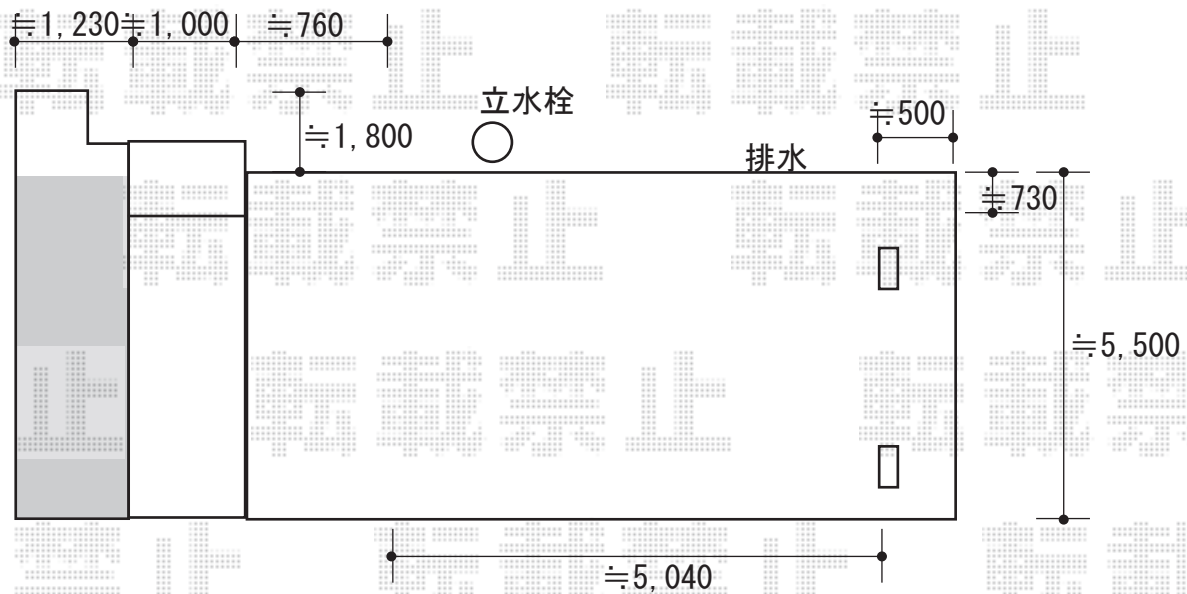

カーポート 施工概略図

YKK AP エフルージュ トリプル 積雪～20cm対応
幅= 7,928mm
奥行= 5,052mm
色： プラチナステン
屋根材： 熱線遮断ポリカーボネート(クリアマット)
柱仕様： ハイーフ柱仕様 (有効高 約2,350mm)

2019-11-669054

担当者

新西