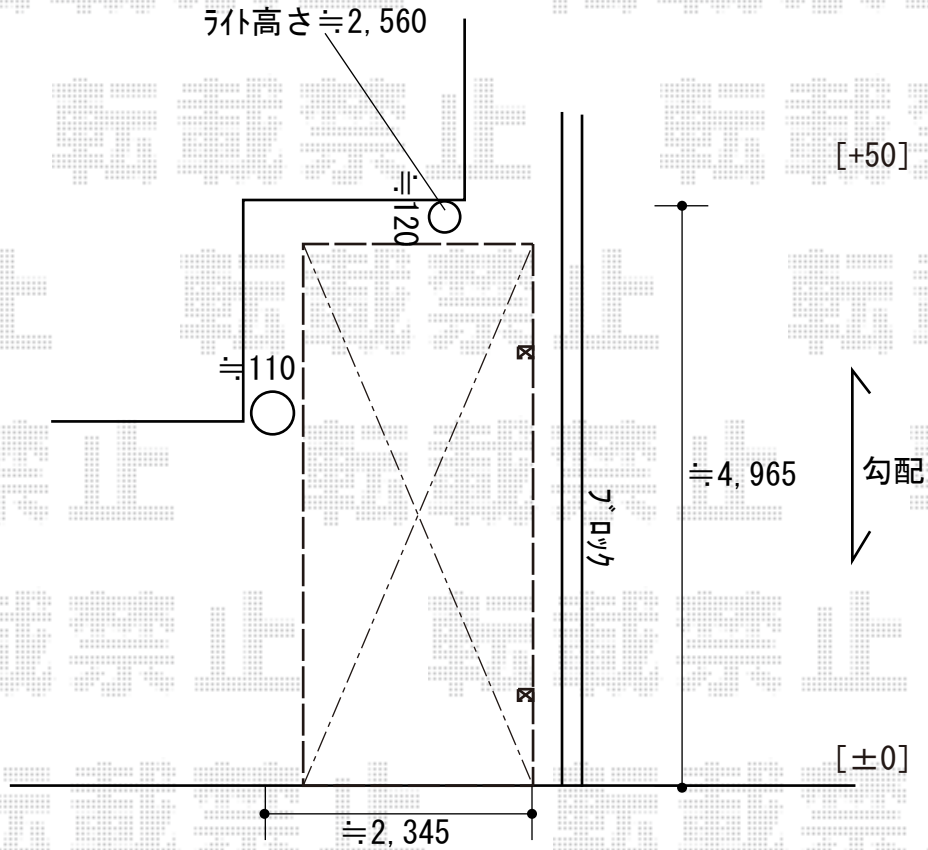

カーポート 施工概略図

YKK AP レイナポートグラン 積雪~20cm対応
幅= 2,400mm
奥行= 5,052mm
色: プラチナステン
屋根材: 熱線遮断ポリカーボネート(クリアマット)
柱仕様: ハイルフ柱仕様(有効高 約2,350mm)

2019-11-669115

担当者

伊野