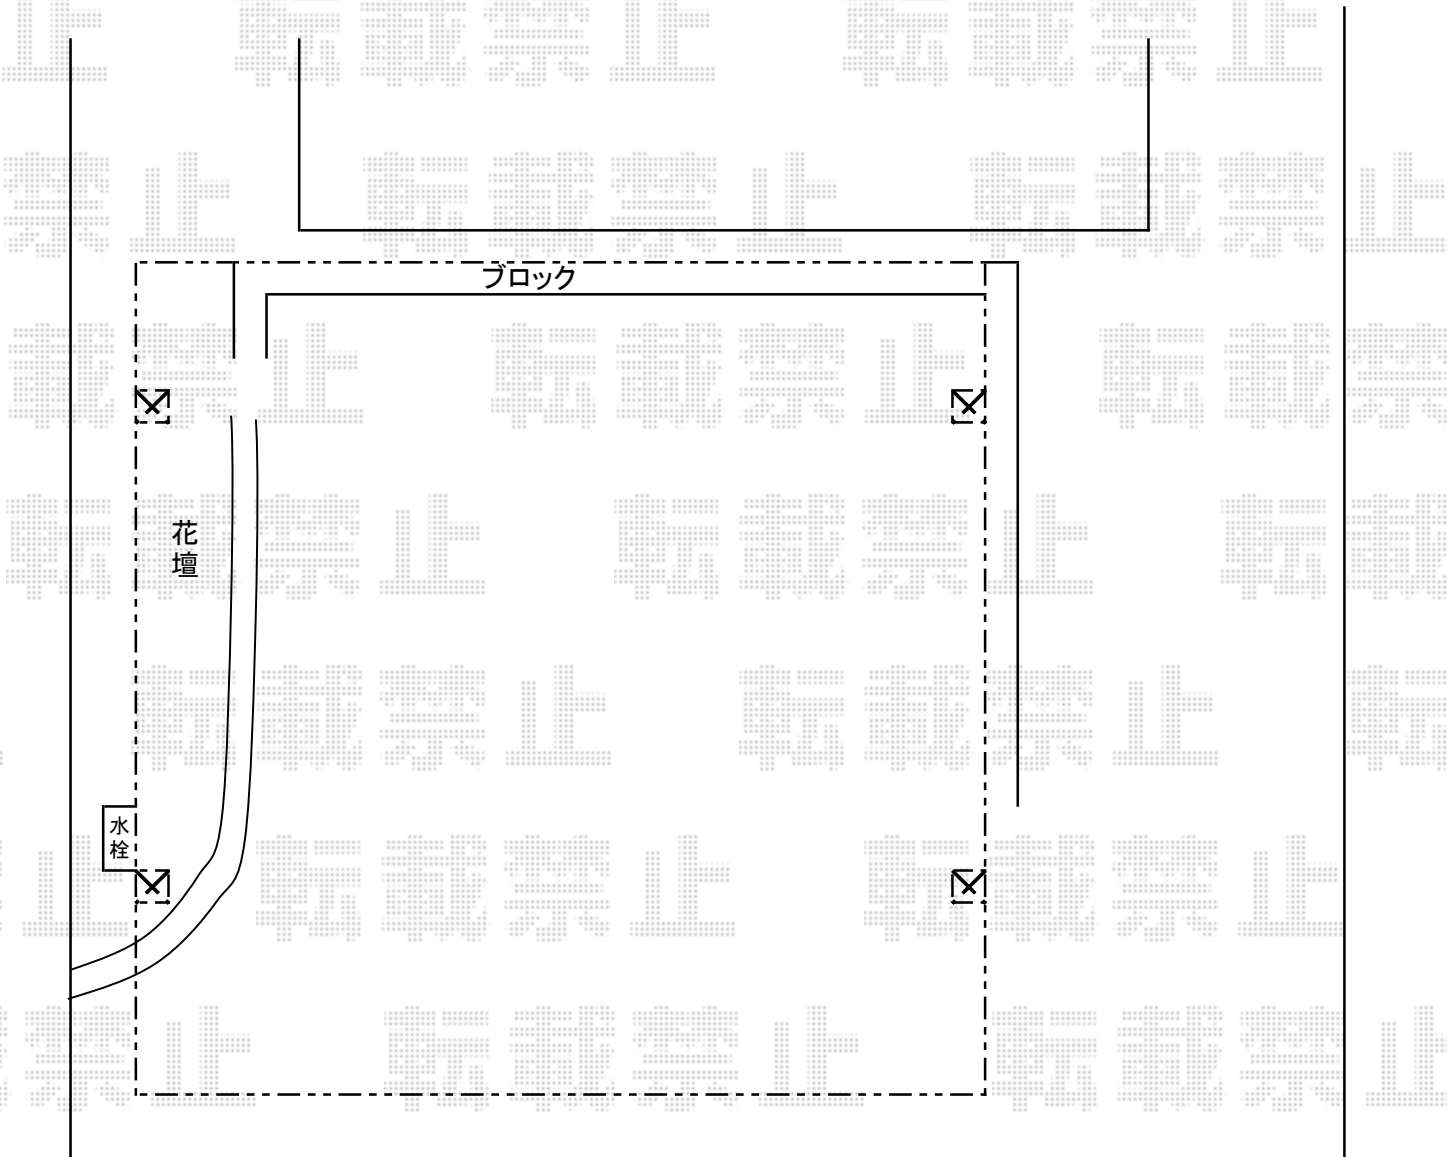

カーポート 施工概略図

YKK AP レイナトリプルポートグラン 積雪~20cm対応
幅= 7,200mm
奥行= 5,052mm
色: プラチナステン
屋根材: 熱線遮断ポリカーボネート(クリアマット)
柱仕様: ハイルーフ柱仕様(有効高 約2,350mm)

2019-11-669150	担当者	木挽
----------------	-----	----