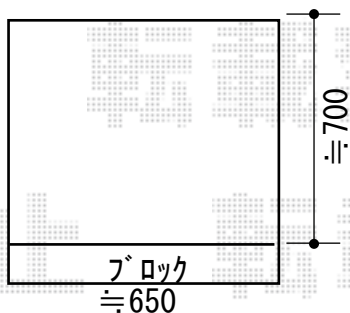

立水栓 施工概略図

ニッコー モ・エットL シンプルパンセット
スタンド： 地中・補助蛇口（色：ホワイト）【OPB-RS-27W】 × 1
シンプルパン：（色：ホワイト）【OPB-PH】 × 1
蛇口： 【仮】ウエッジクロス（ブロンズメッキ）【N202】 × 1
補助蛇口： 【仮】補助蛇口 ウエッジクロス（ブロンズメッキ）【N212】 × 1
アタッチメント： 【仮】なし

※ホースの左側へ設置
詳細は、現場にてお打合せをお願い致します