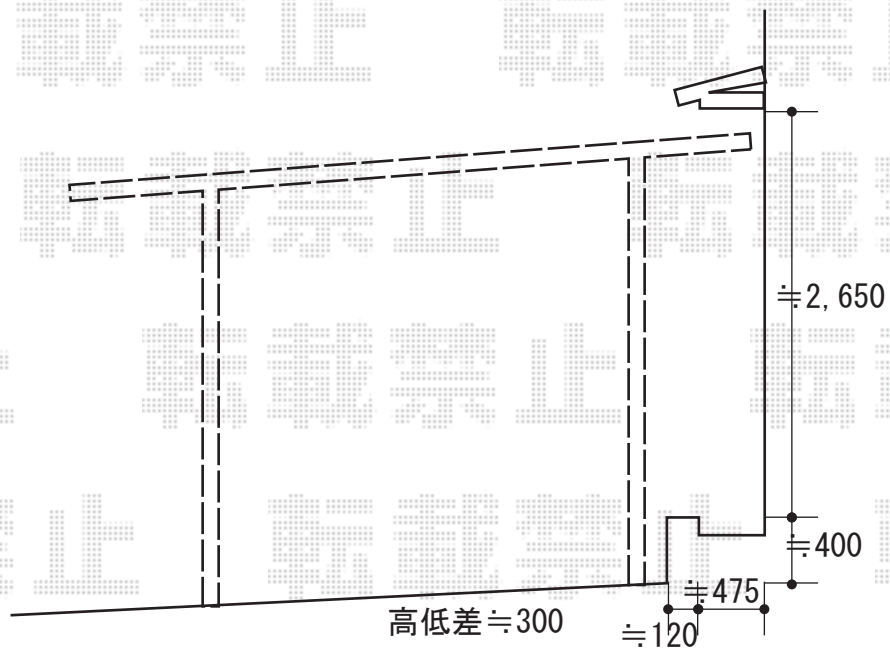

カーポート 施工概略図

Value Select ソリッドポート ワイド 積雪~20cm対応
 幅= 5,417mm
 奥行= 5,002mm
 色： シャイングレー
 屋根材： ポリカーボネート（クリアマット・すりガラス調）
 柱仕様： ロング柱仕様（有効高 約2,500mm）

2019-11-669213	担当者	伊野
----------------	-----	----