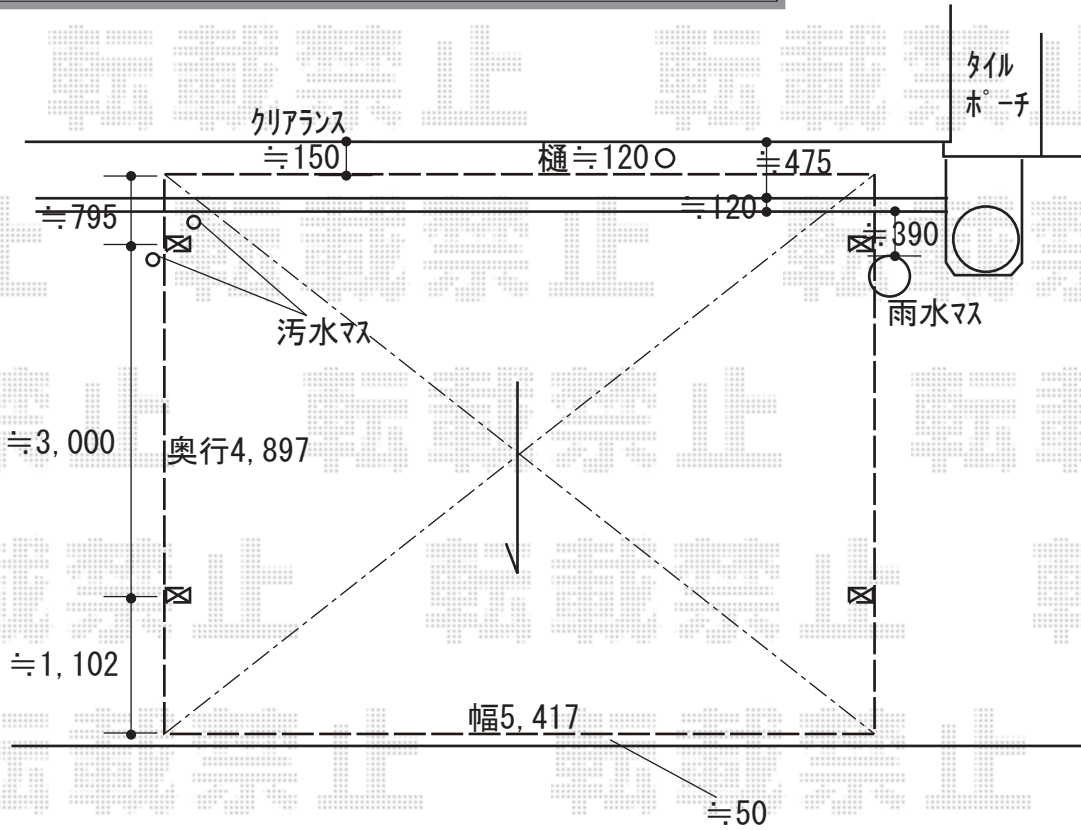

カーポート 施工概略図

Value Select ソリッドポート ワイド 積雪~20cm対応
 幅= 5,417mm
 奥行= 5,002mm
 色： シャイングレー
 屋根材： ポリカーボネート（クリアマット・すりガラス調）
 柱仕様： ロング柱仕様（有効高 約2,500mm）

2019-11-669213	担当者	伊野
----------------	-----	----