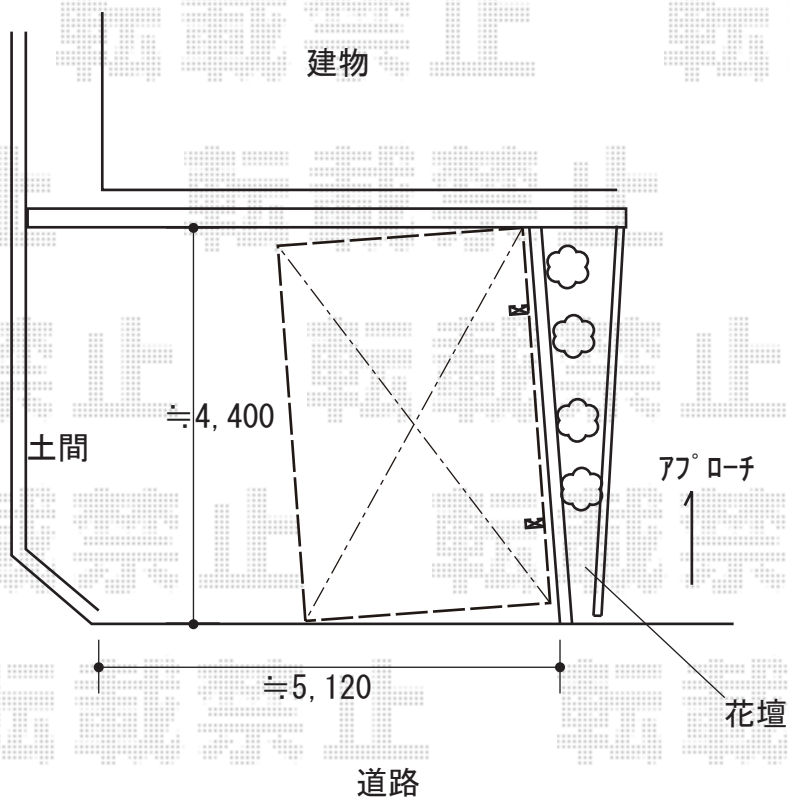

カーポート 施工概略図

YKK AP レイナポートグラン 積雪～20cm対応
幅= 2,700mm
奥行= 5,052mm
色： プラチナステン
屋根材： 熱線遮断ポリカーボネート（アースブルーマット調）
柱仕様： 標準柱仕様（有効高 約2,000mm）

2019-11-669242

担当者

新西