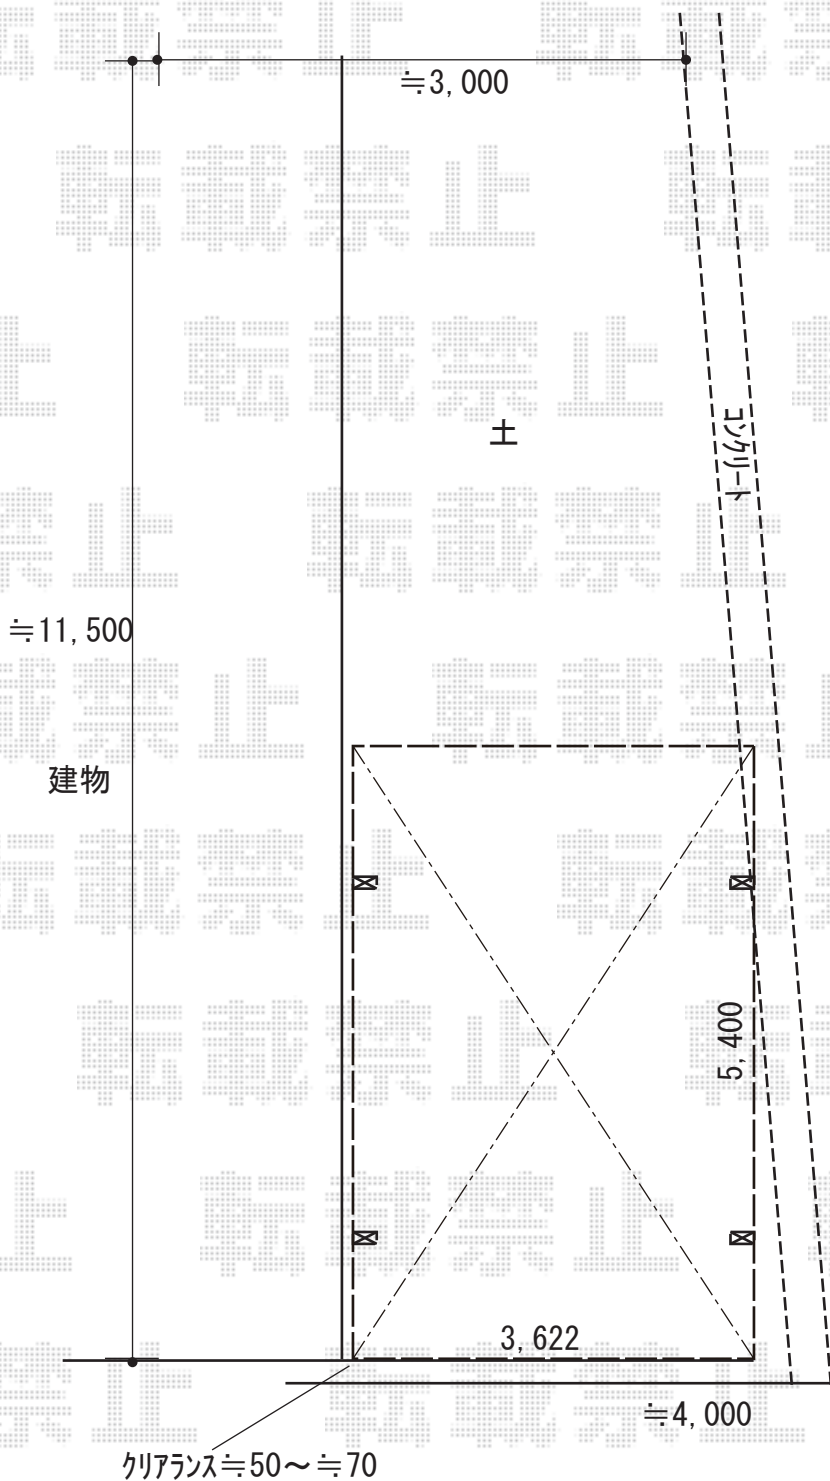

カーポート 施工概略図

YKK AP レイナツインポートグラン 積雪~20cm対応
幅= 3,622mm
奥行= 5,400mm
色: プラチナステン
屋根材: 熱線遮断ポリカーボネート(クリアマット)
柱仕様: 標準柱仕様(有効高 約2,000mm)

2019-11-669279

担当者

木挽