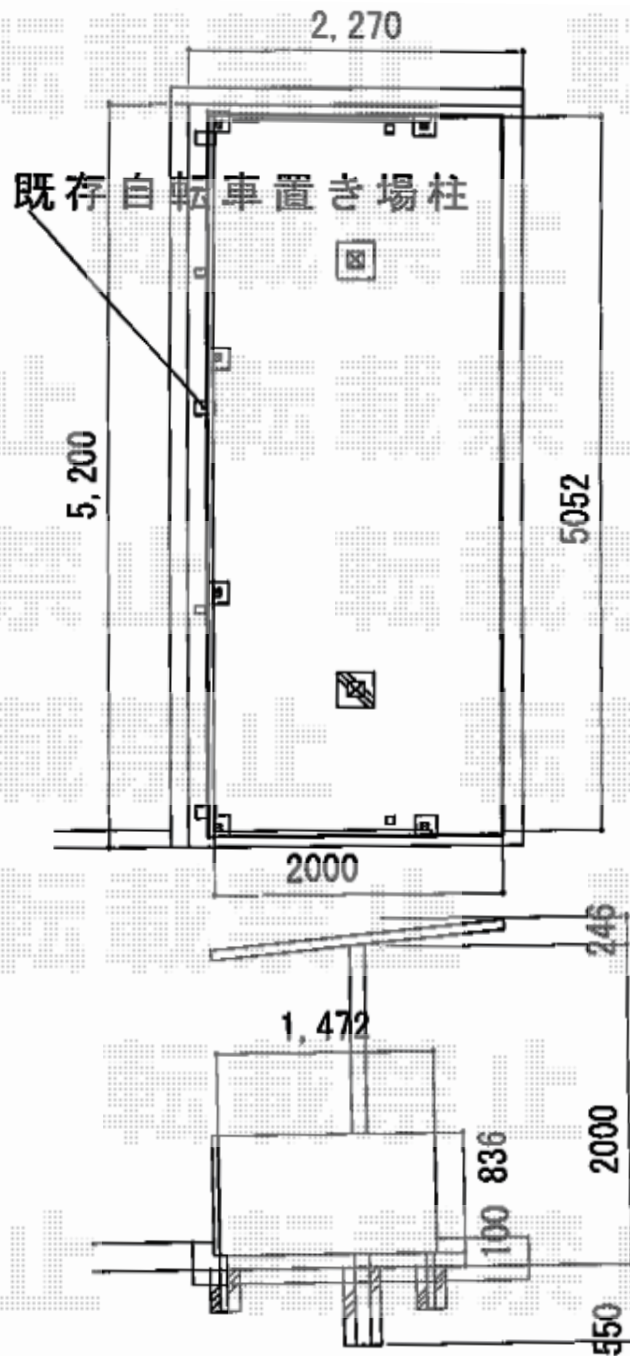

# サイクルポート 施工概略図

YKK AP エフルージュグランミニ ZERO サイクルポートタイプ 3面囲い 積雪～20cm  
幅= 5052mm (7台～8台用)  
奥行= 2,000mm  
色： プラチナステン  
屋根材： ポリカーボネート (アースブルー)  
柱仕様： 標準柱仕様 (有効高 約2,000mm)  
オプション： 腰パネル 長さ51用/妻パネル付き

YKK AP エフルージュグランミニ ZERO 補助柱無し車止めバー 1本入り×1セット  
色： プラチナステン