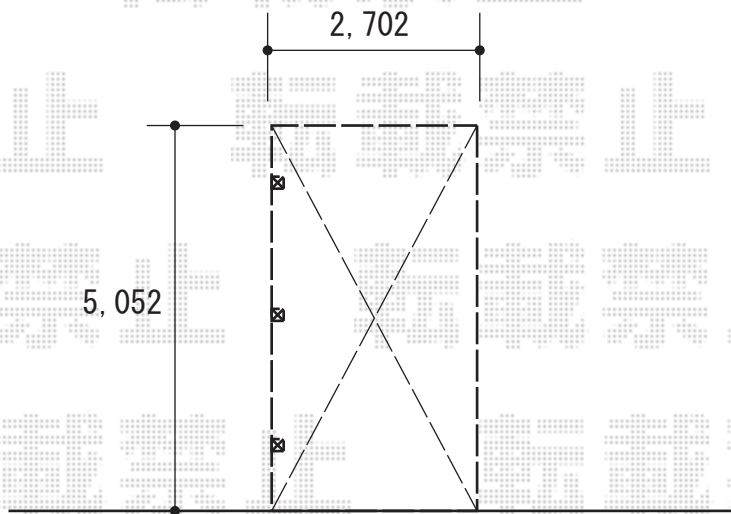

カーポート 施工概略図

YKK AP レイナキャップポートグラン50 積雪~50cm対応  
幅= 2,702mm  
奥行= 5,052mm  
色： ブラウン  
屋根材： ポリカーボネート（トーマイマツト）  
柱仕様： 標準柱仕様（有効高 約2,000mm）

2019-11-669386

担当者

村上