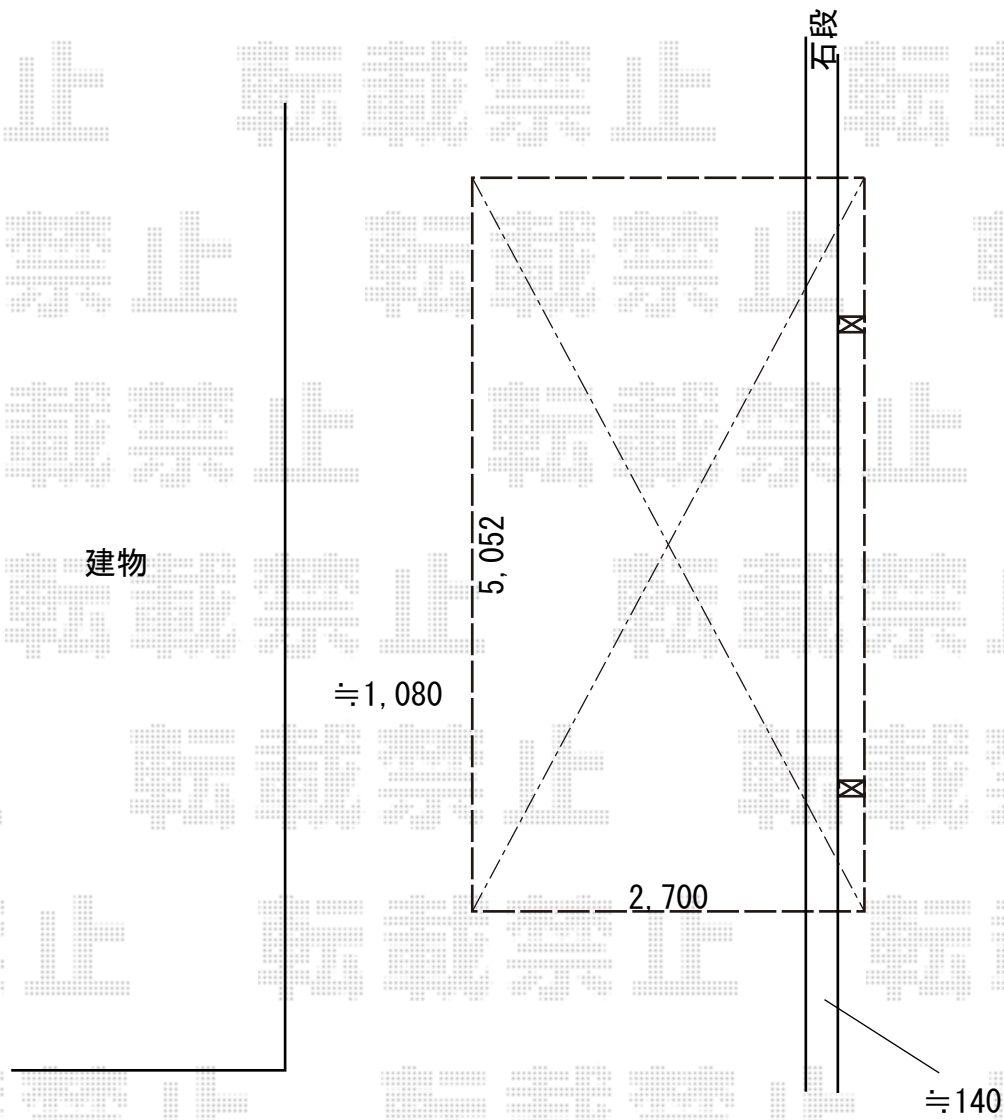

カーポート 施工概略図

YKK AP レイナポートグラン 積雪~20cm対応
幅= 2,700mm
奥行= 5,052mm
色： プラチナステン
屋根材： 熱線遮断ポリカーボネート（アースブルーマット調）
柱仕様： 標準柱仕様（有効高 約2,000mm）

2019-11-669427

担当者

木挽