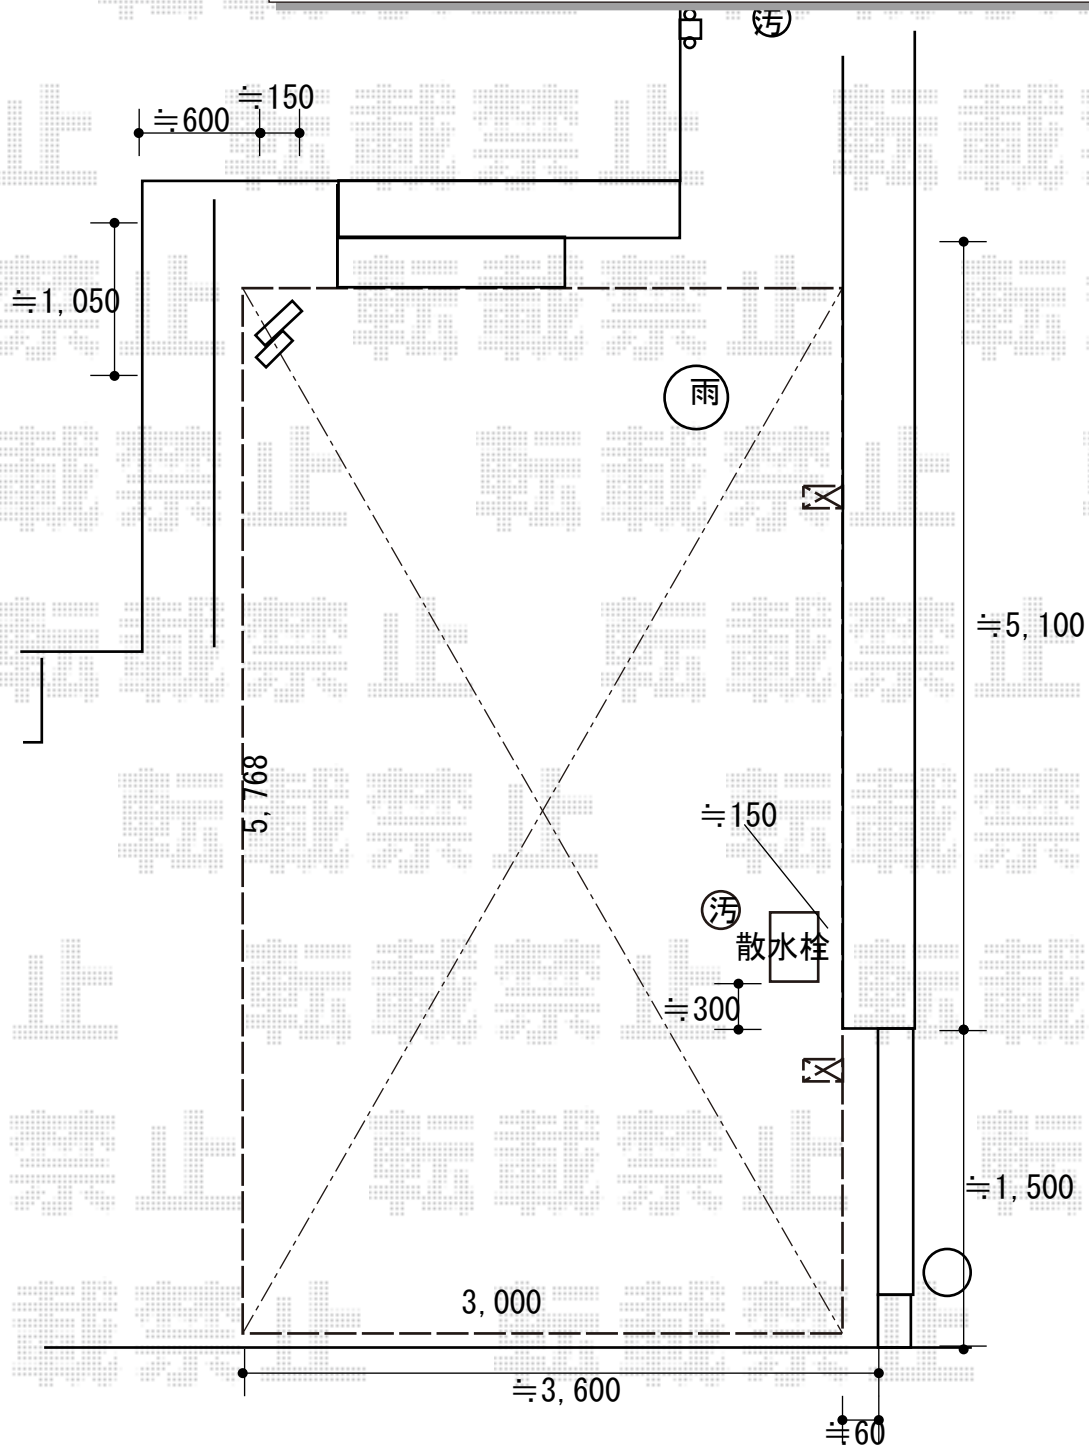

カーポート 施工概略図

YKK AP レイナポートグラン 積雪~20cm対応

幅= 3,000mm

奥行= 5,768mm

色： プラチナステン

屋根材： 熱線遮断ポリカーボネート(クリアマット)

柱仕様： ハイルフ柱仕様 (有効高 約2,350mm)

YKK AP レイナポートグラン 着脱式サポート柱 標準・ハイルフ兼用

色： プラチナステン

数量： 2本入り×1セット

2019-11-669448

担当者

新西