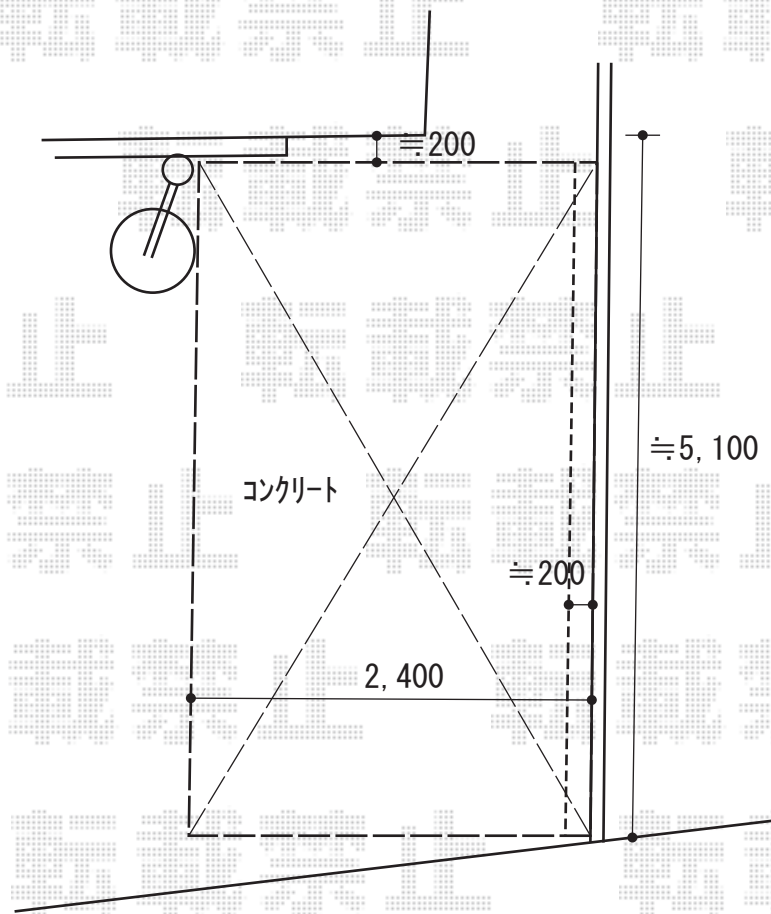

カーポート 施工概略図

Value Select プレシオサポート 積雪~20cm対応
幅= 2,400mm
奥行= 5,052mm
色： チャコールブラック
屋根材： 熱線遮断ポリカーボネート（スカイブルーマット調）
柱仕様： ハイルーフ柱仕様（有効高 約2,250mm）

2019-11-669540

担当者

伊野