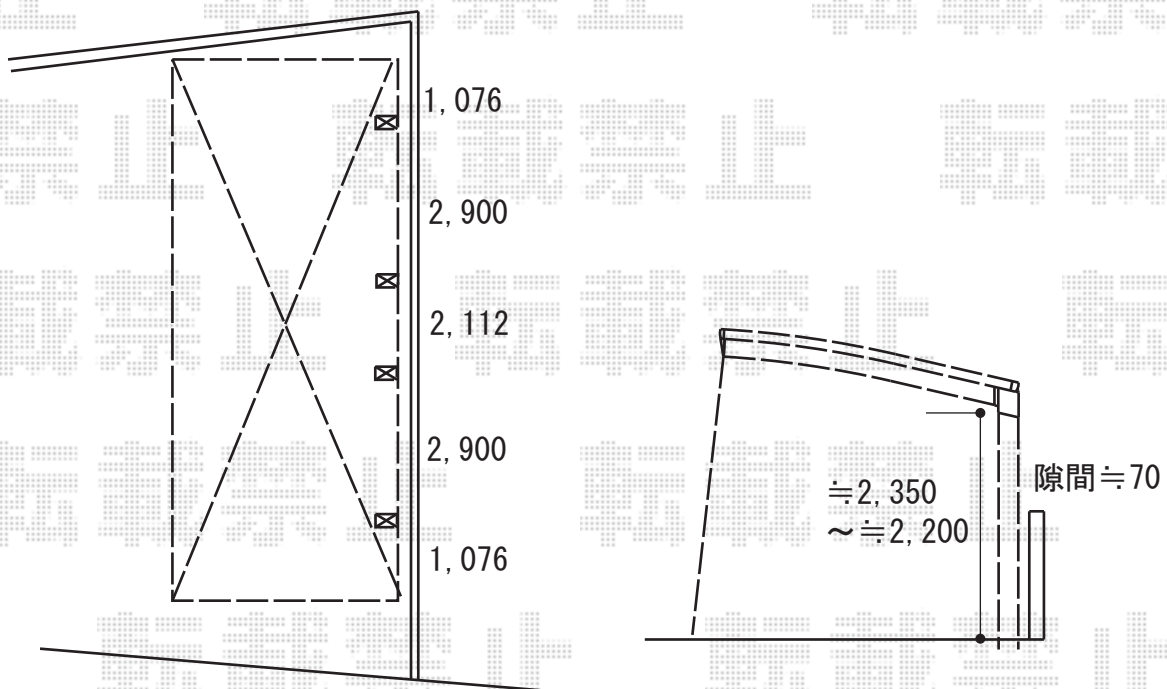

カーポート 施工概略図

YKK AP レイナポートグラン 縦連棟 積雪～20cm対応
幅= 3,000mm 奥行= 10,064mm 色: ピュアシルバー
屋根材: 熱線遮断ポリカーボネート (アースブルーマット調)
柱仕様: ハイルフ柱仕様 (有効高 約2,350mm)

YKK AP レイナポートグラン 着脱式サポート 標準・ハイルフ兼用 2本入り×2セット
色: ピュアシルバー

勾配 \div 150あり