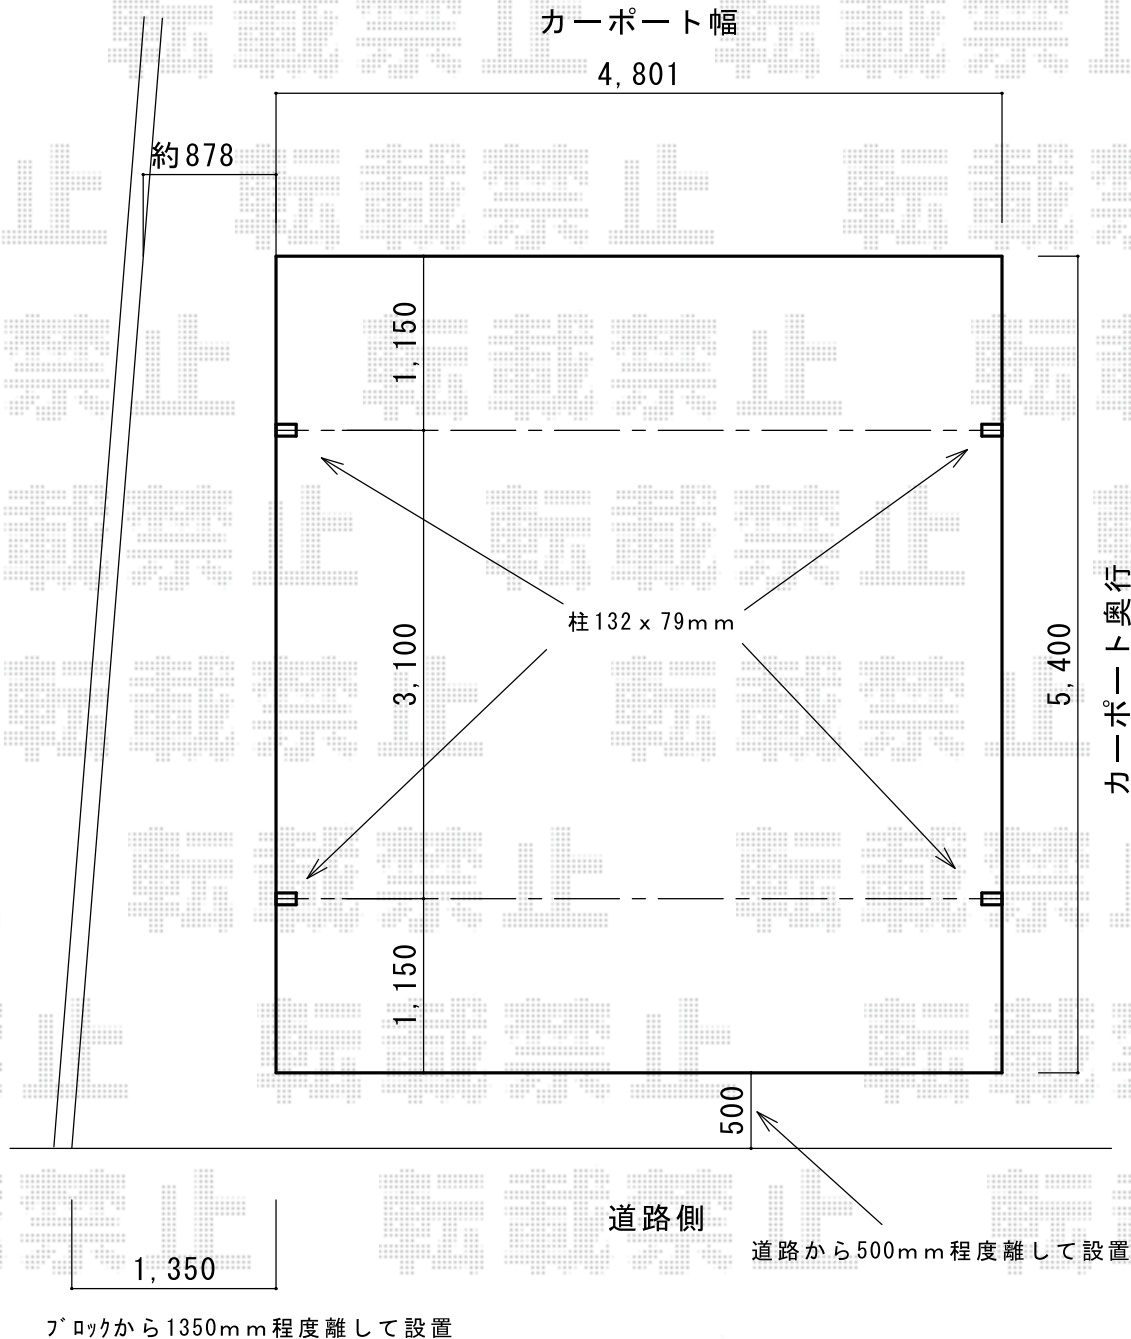

カーポート 施工概略図

YKK AP レイナツインポートグラン 積雪~20cm対応
幅= 4,801mm
奥行= 5,400mm
色： プラチナステン
屋根材： 熱線遮断ポリカーボネート（アースブルーマット調）
柱仕様： ハイルフ柱仕様（有効高 約2,350mm）

2019-11-669565 担当者 村上（公）