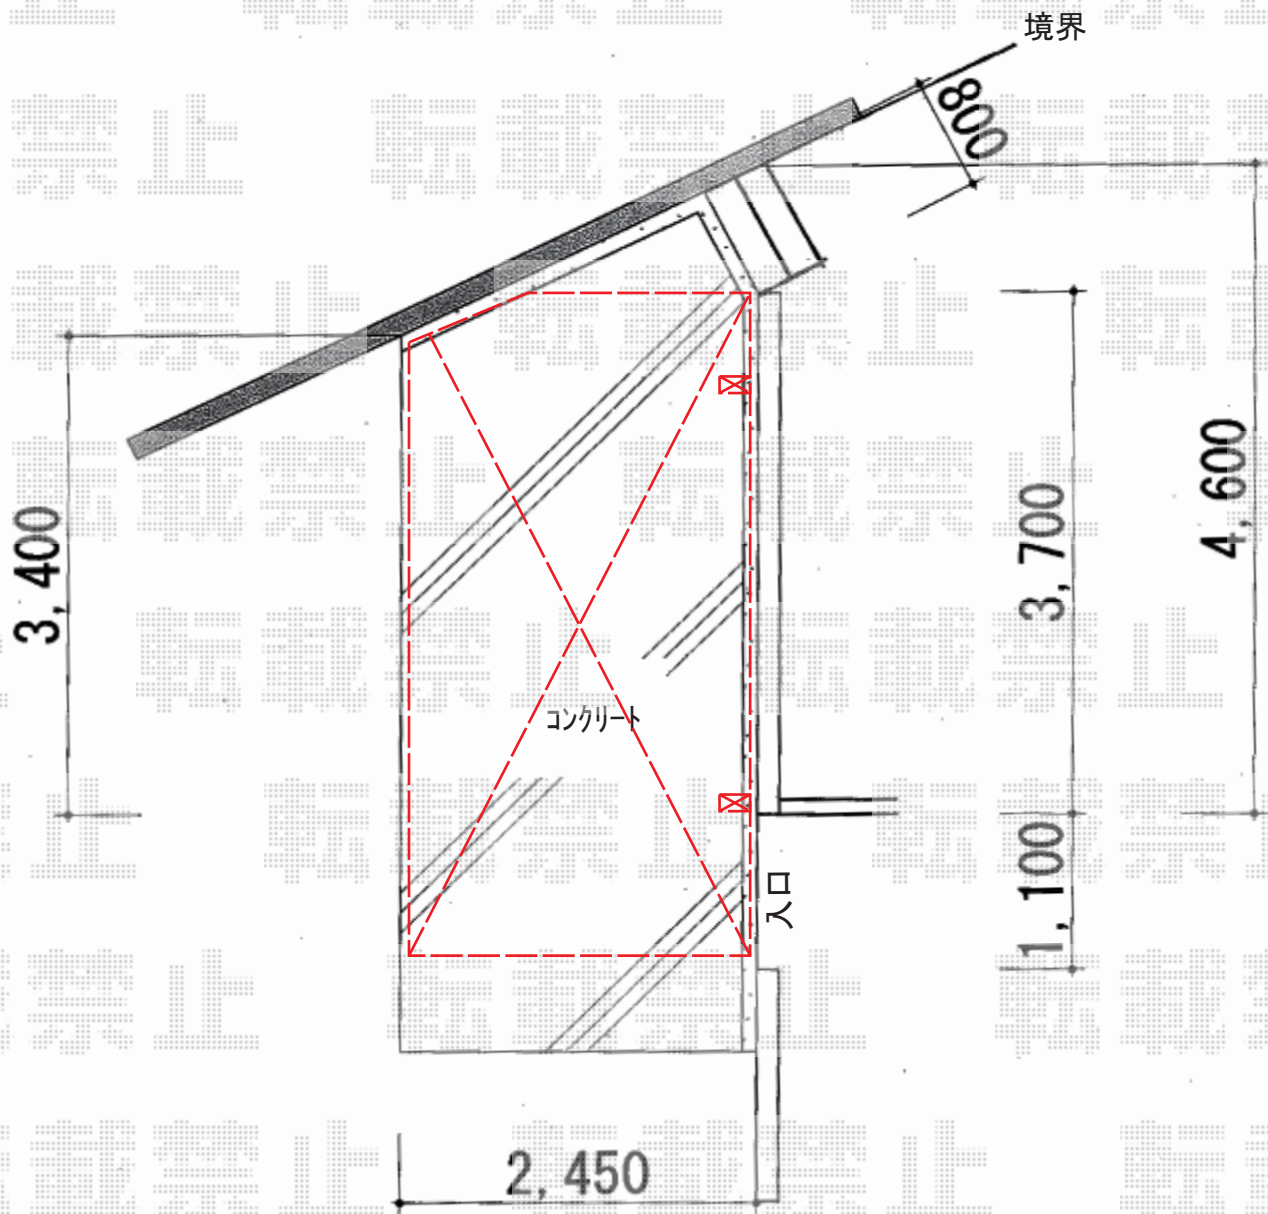

# カーポート 施工概略図

YKK AP エフルージュグラン 積雪～20cm対応  
幅= 2,423mm  
奥行= 5,052mm  
色： プラチナステン  
屋根材： 【仮】ポリカーボネート（アースブルー）  
柱仕様： ハイルフ柱仕様（有効高 約2,350mm）

YKK AP エフルージュグラン 変形敷地対応セット  
部分斜め切詰用側枠： 1セット  
母屋補強材： 2セット  
色： プラチナステン