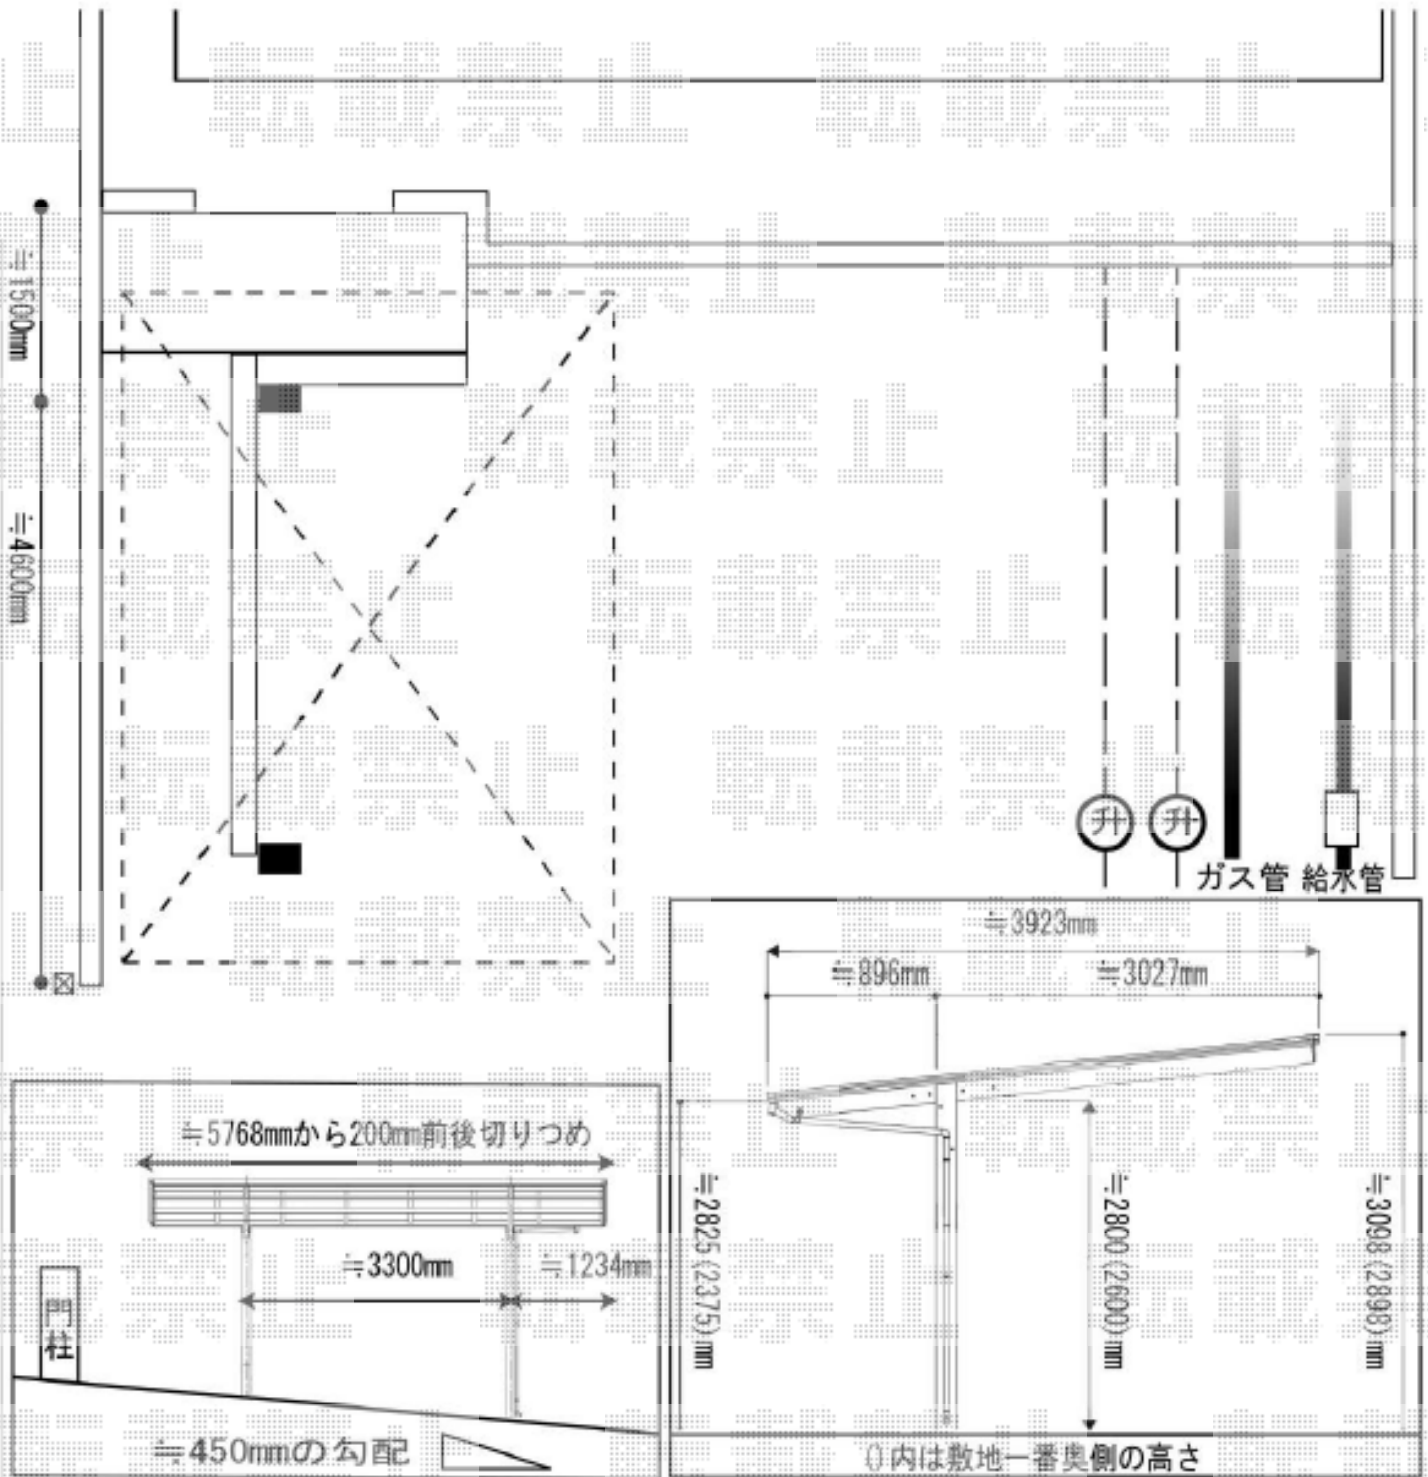

カーポート 施工概略図

YKK AP エフルージュ プラス 積雪～20cm対応
 幅= 3027+896mm
 奥行= 5,768mm
 色： プラチナステン
 屋根材： 熱線遮断ポリカーボネート(クリアマット)
 柱仕様： ハイロング柱仕様 (有効高 約2,800mm)

2019-11-669577

担当者

新西