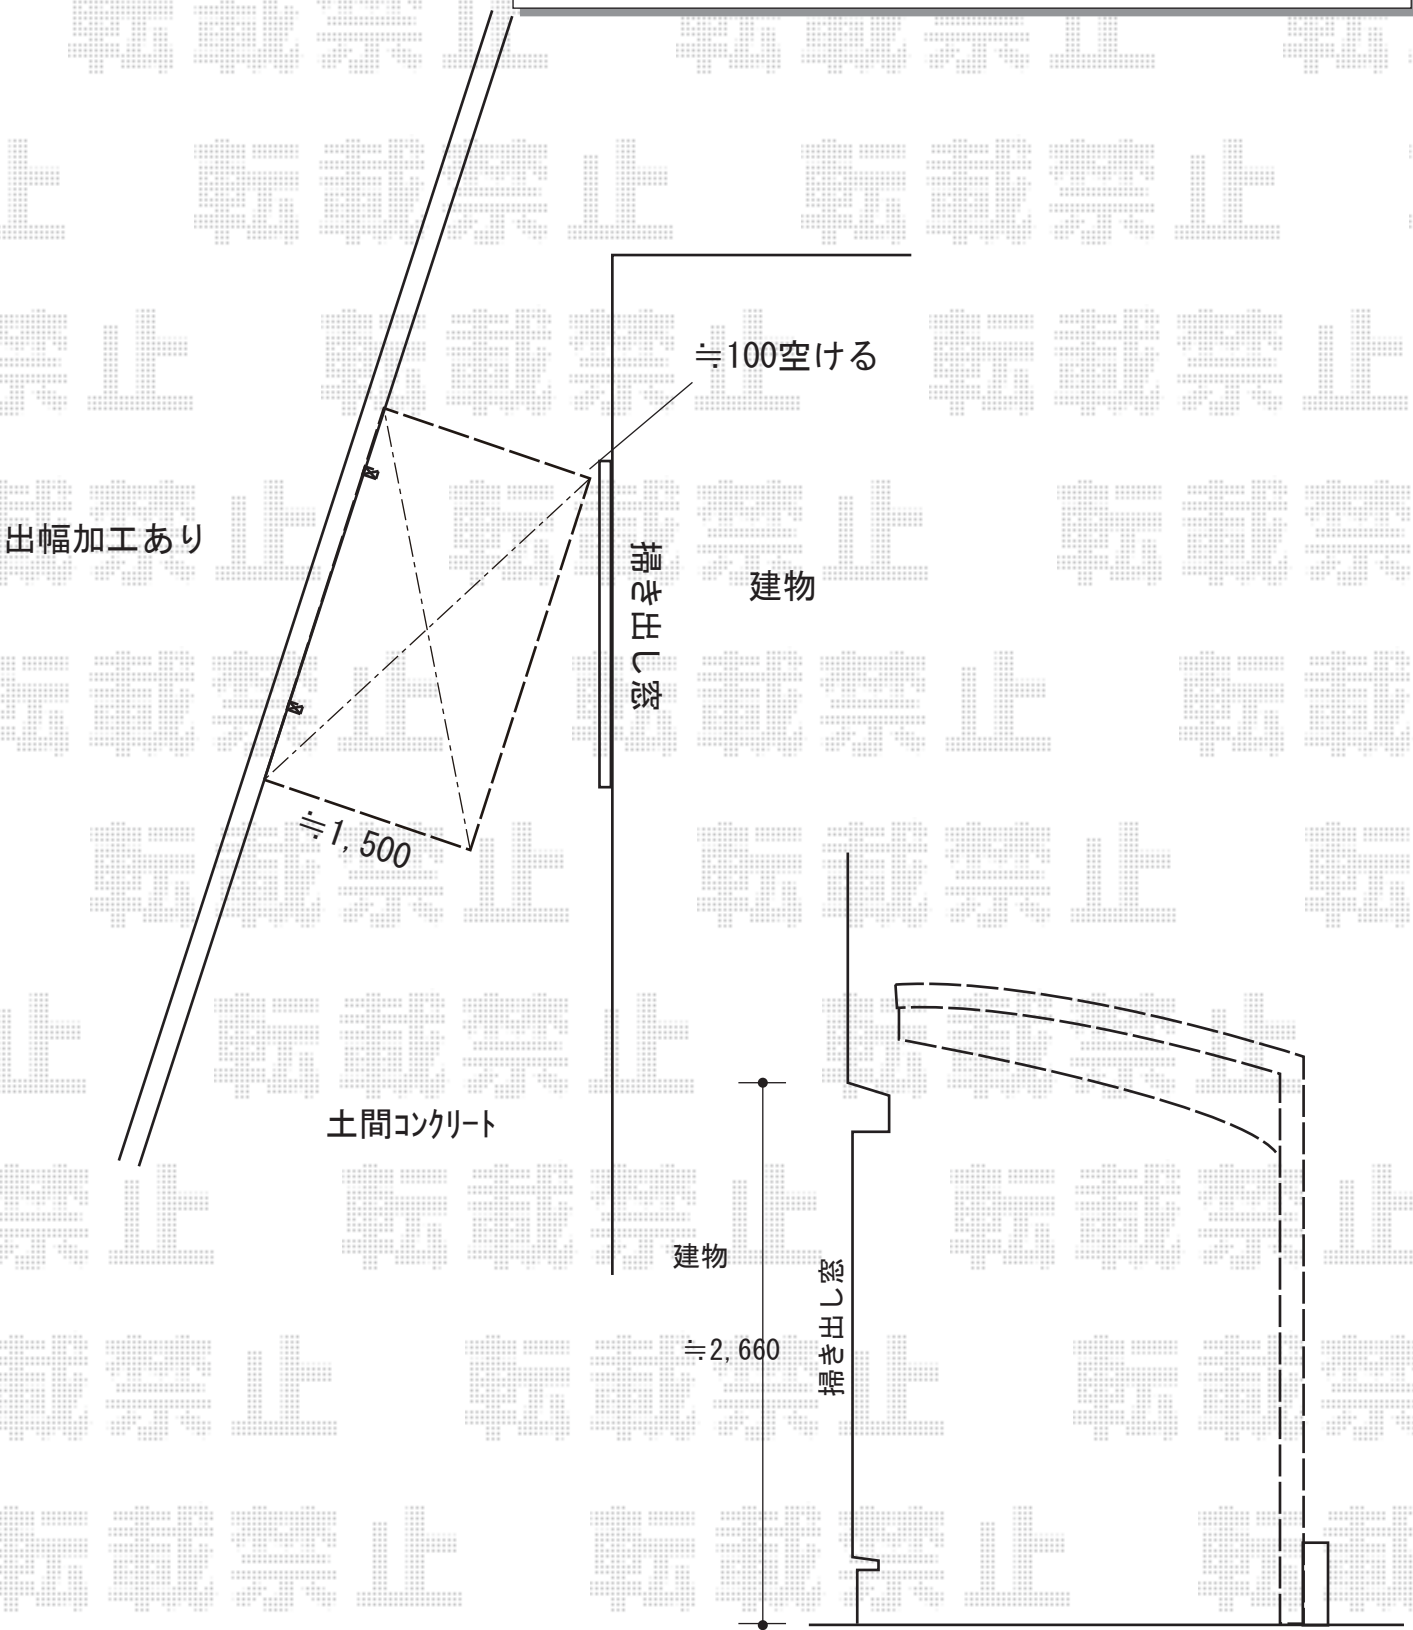

サイクルポート 施工概略図

LIXIL ネスカFミニ (フラットスタイル) 積雪~20cm対応
幅= 1,796mm
奥行= 2,205mm (3台~5台用)
色: シャイングレー
屋根材: ポリカーボネート (クリアマット・すりガラス調)
柱仕様: ロング柱28仕様 (有効高 約2,800mm)

2019-11-669594	担当者	伊野
----------------	-----	----