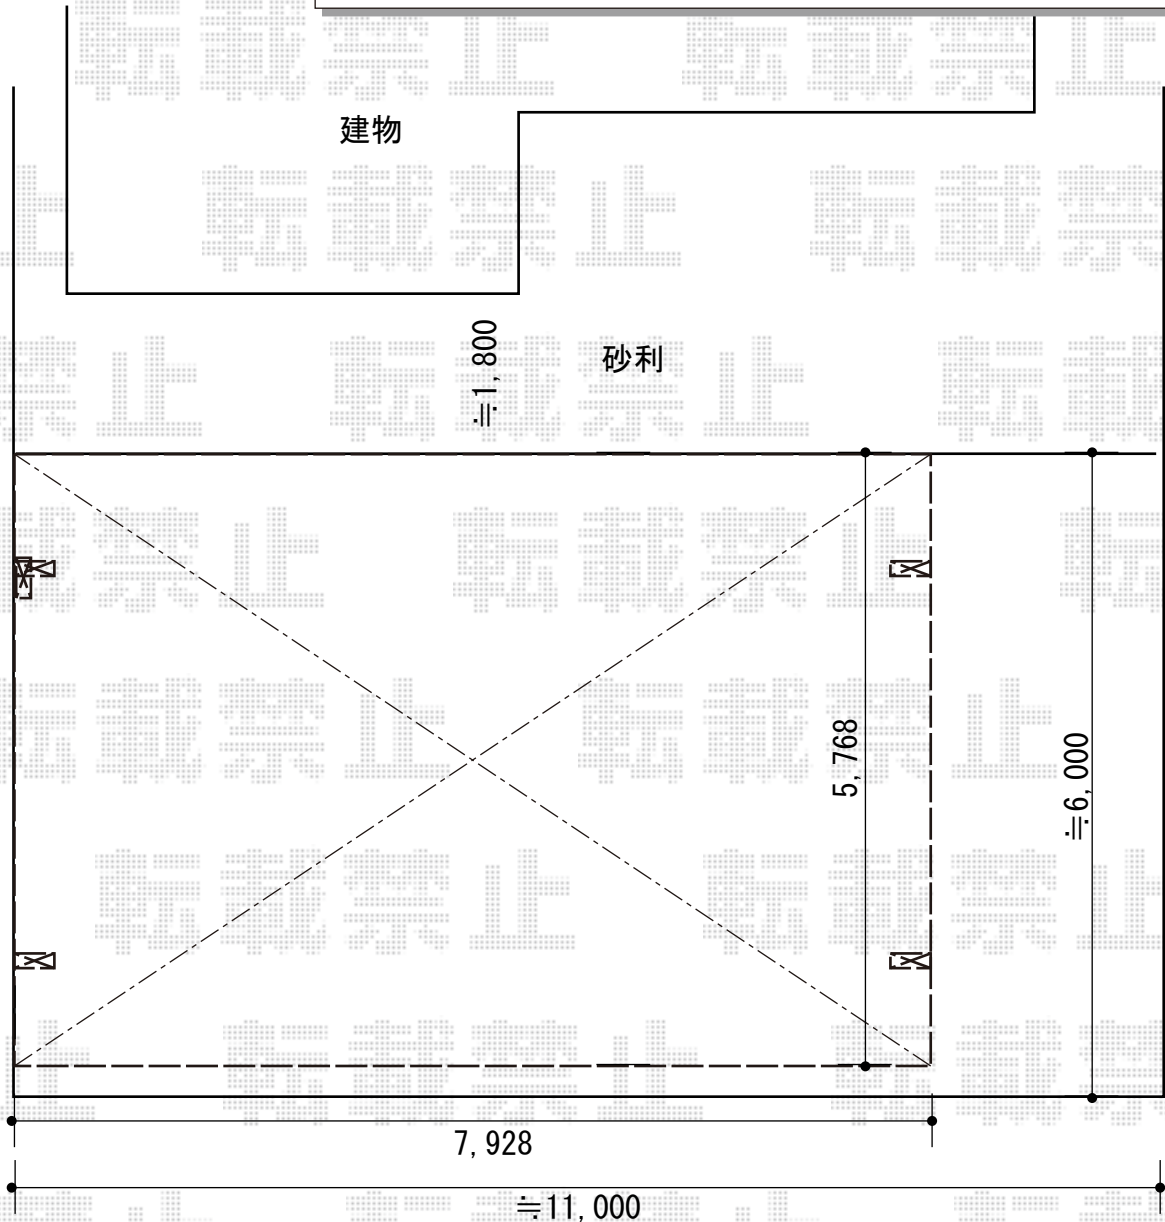

カーポート 施工概略図

YKK AP エフルージュ トリプル 積雪～20cm対応
幅= 7,928mm
奥行= 5,768mm
色： ブラウン
屋根材： 熱線遮断ポリカーボネート(クリアマット)
柱仕様： ハイルフ柱仕様 (有効高 約2,350mm)

YKK AP エフルージュ トリプル 屋根ふき材補強部品
色： カームブラック *1色のみ
数量： 8個入り×3セット

2019-11-669697

担当者

村上(公)