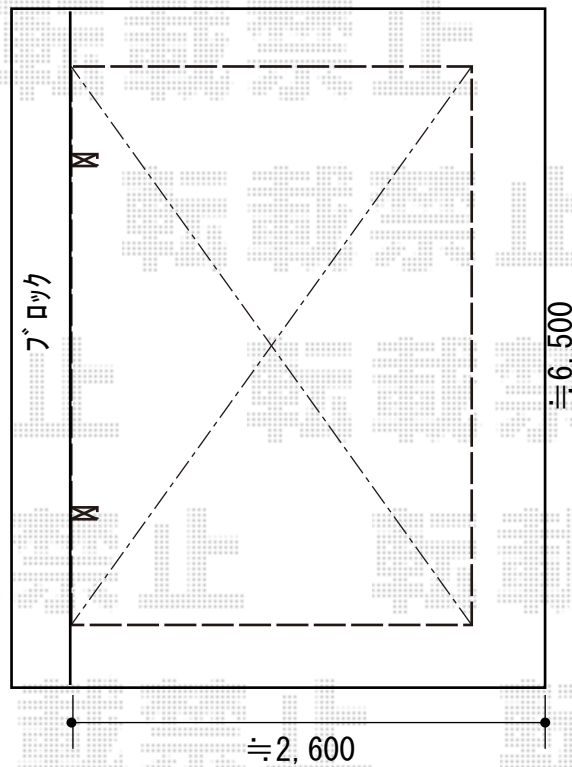

カーポート 施工概略図

Value Select プレシオスポート 積雪~20cm対応
幅= 2,400mm
奥行= 5,052mm
色： グレースブラウン
屋根材： 熱線遮断ポリカーボネート（スカイブルーマット調）
柱仕様： ハイルフ柱仕様（有効高 約2,250mm）

2019-11-669715

担当者

木挽