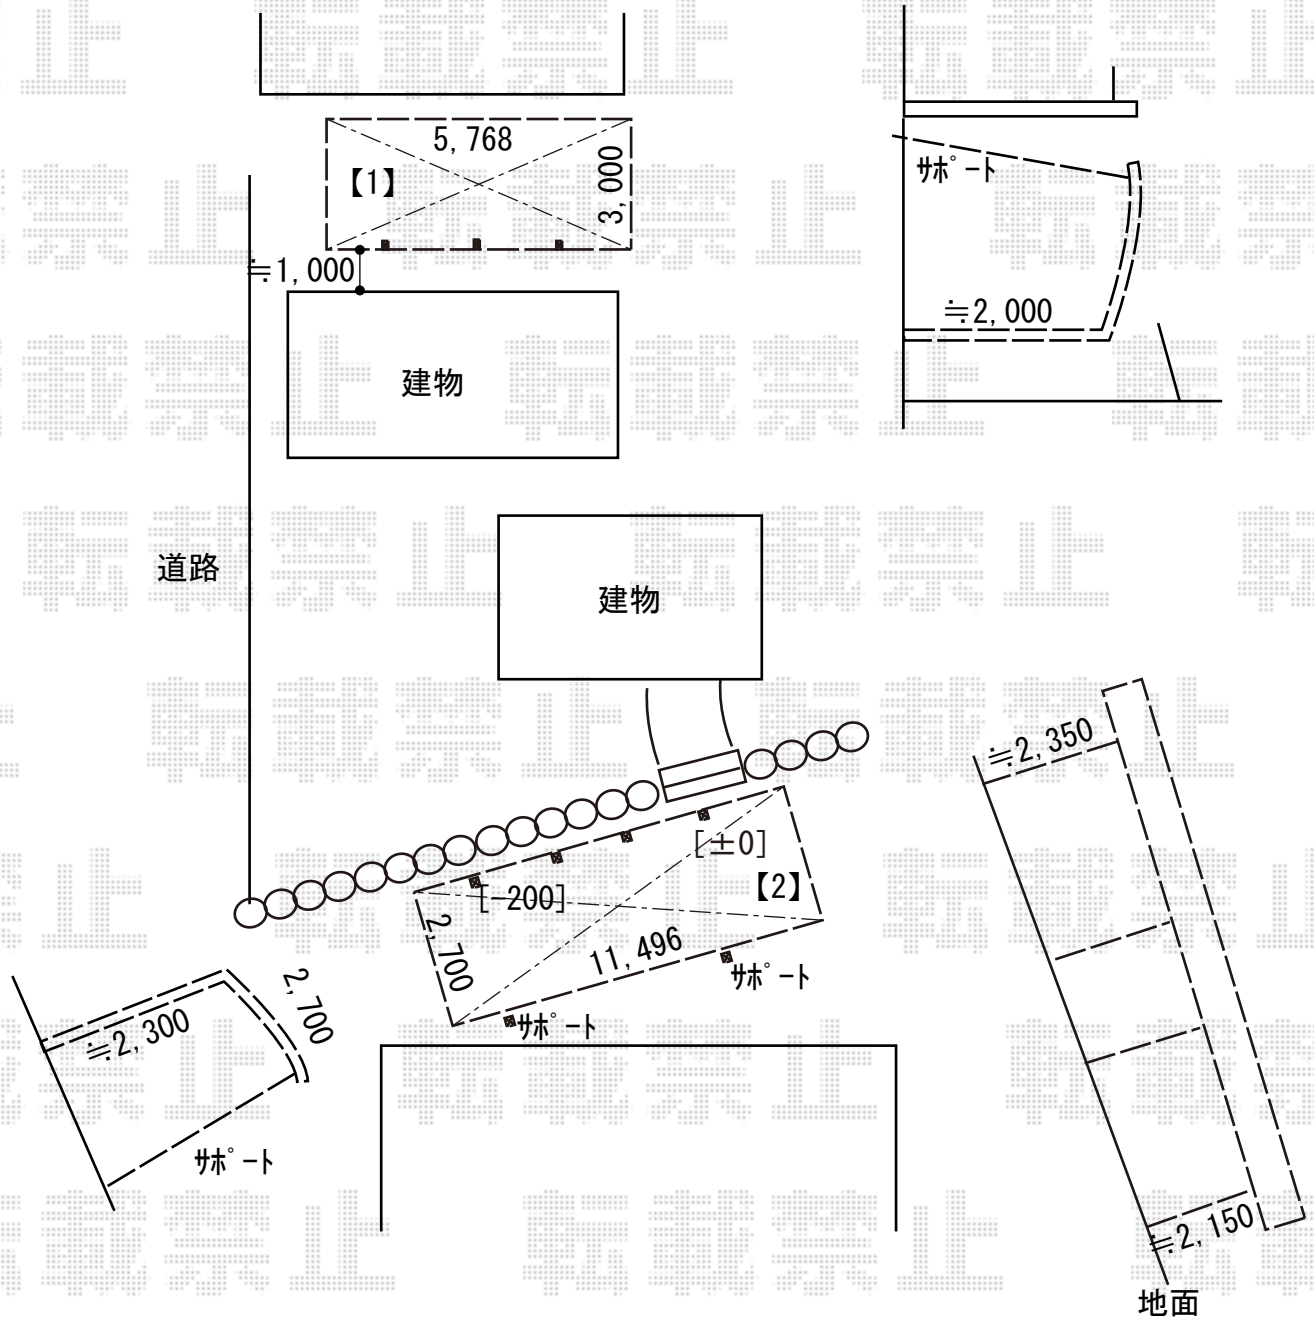

カーポート 施工概略図

YKK AP 【1】 レイナポートグランZ 積雪~20cm対応
 幅= 3,000mm
 奥行= 5,768mm
 色： ピュアシルバー
 屋根材： 熱線遮断ポリカーボネート(クリアマット)
 柱仕様： 標準柱仕様 (有効高 約2,000mm)

YKK AP 【2】 レイナポートグラン 縦連棟 積雪~20cm対応
 幅= 3,000mm
 奥行= 11,496mm
 色： ピュアシルバー
 屋根材： 熱線遮断ポリカーボネート(クリアマット)
 柱仕様： ハイルフ柱仕様 (有効高 約2,350mm)

YKK AP 【1】 レイナポートグランZ
 着脱式サポート(標準・ハイルフ兼用)
 数量： 2本入り×1セット、1本入り×1セット
 色： ピュアシルバー

YKK AP レイナポートグラン
 着脱式サポート(標準・ハイルフ兼用)2本入り×1セット
 色： ピュアシルバー

2019-11-669772

担当者

村上(公)