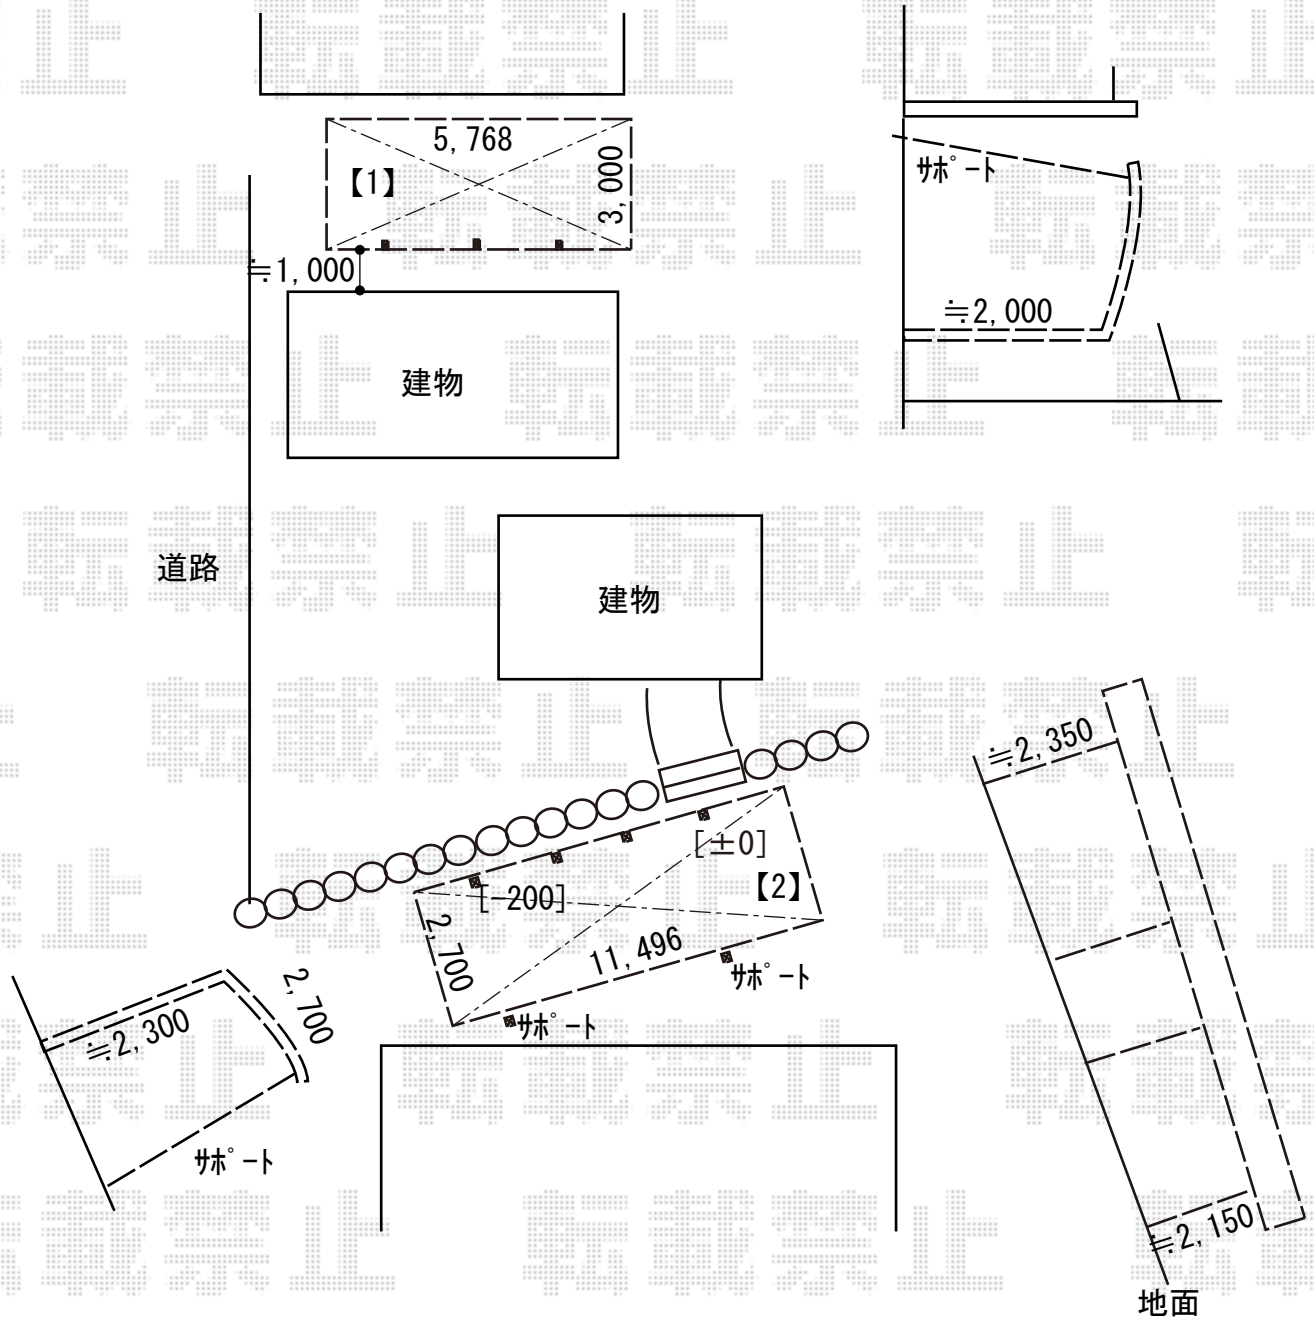

# カーポート 施工概略図

YKK AP 【1】 レイナポートグランZ 積雪~20cm対応  
 幅= 3,000mm  
 奥行= 5,768mm  
 色： ピュアシルバー  
 屋根材： 熱線遮断ポリカーボネート(クリアマット)  
 柱仕様： 標準柱仕様 (有効高 約2,000mm)

YKK AP 【2】 レイナポートグラン 縦連棟 積雪~20cm対応  
 幅= 3,000mm  
 奥行= 11,496mm  
 色： ピュアシルバー  
 屋根材： 熱線遮断ポリカーボネート(クリアマット)  
 柱仕様： ハイルフ柱仕様 (有効高 約2,350mm)

YKK AP 【1】 レイナポートグランZ  
 着脱式サポート(標準・ハイルフ兼用)  
 数量： 2本入り×1セット、1本入り×1セット  
 色： ピュアシルバー

YKK AP レイナポートグラン  
 着脱式サポート(標準・ハイルフ兼用)2本入り×1セット  
 色： ピュアシルバー

2019-11-669772

担当者

村上(公)