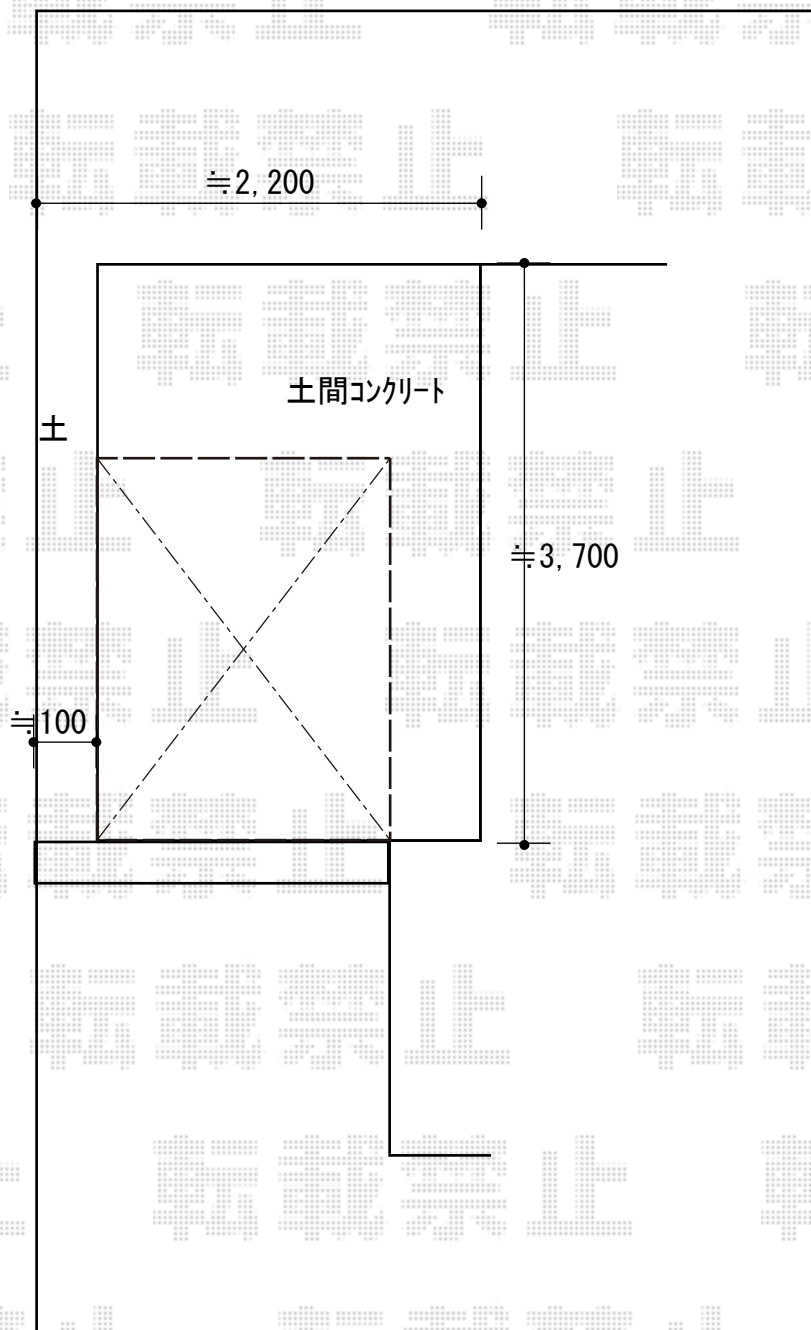

サイクルポート 施工概略図

LIXIL ネスカRミニ (ラウンドスタイル) 積雪~20cm対応
幅= 1,801mm
奥行= 2156mm (3台~5台用)
色: シャイングレー
屋根材: 熱線吸収ポリカーボネート (ブルーマットS・すりガラス調)
柱仕様: 標準柱仕様 (有効高 約1,900mm)

2019-11-669816

担当者

新西