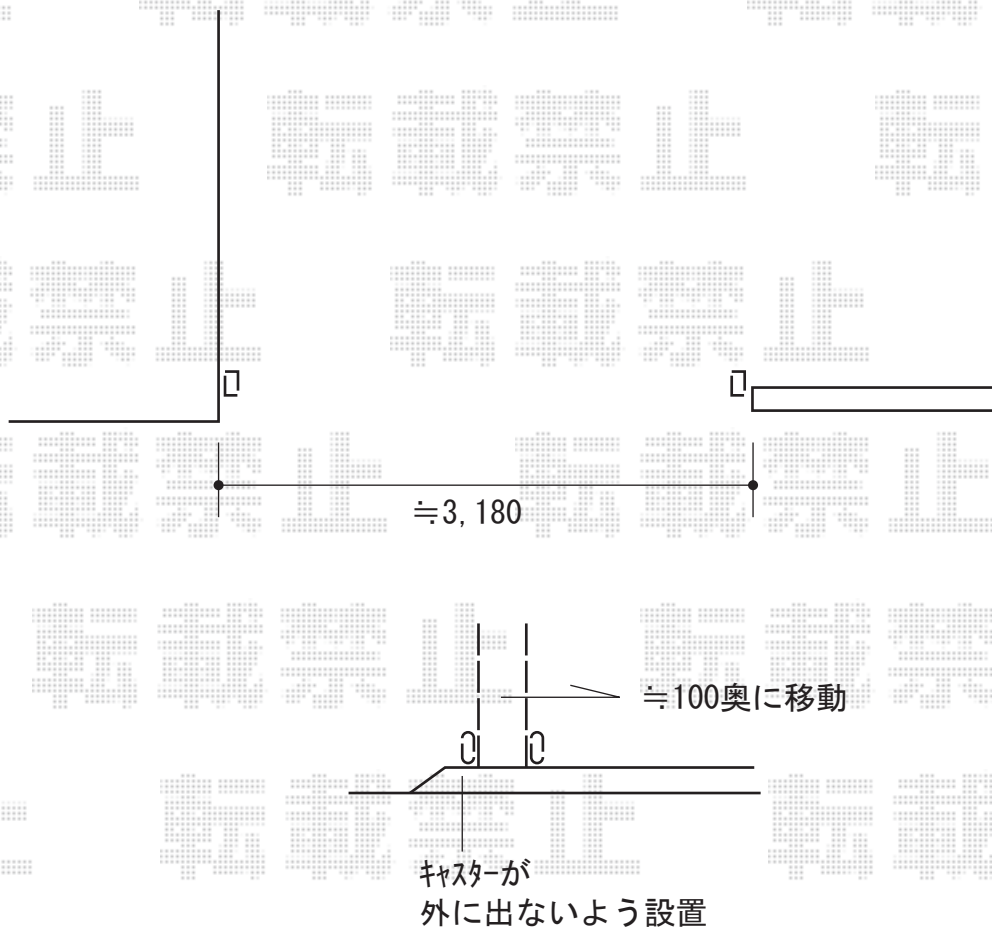

伸縮門扉 施工概略図

Value Select トリップゲートII P型 ペットガード付き ノンレール 片開き 31S
開口幅= 3,105mm
全幅= 3,185mm
たたみ幅= 500mm
高さ= 1,210mm
色： ダークブロンズ
キャスター数： 3箇所
落棒数： 2本

2019-11-669858

担当者

山崎