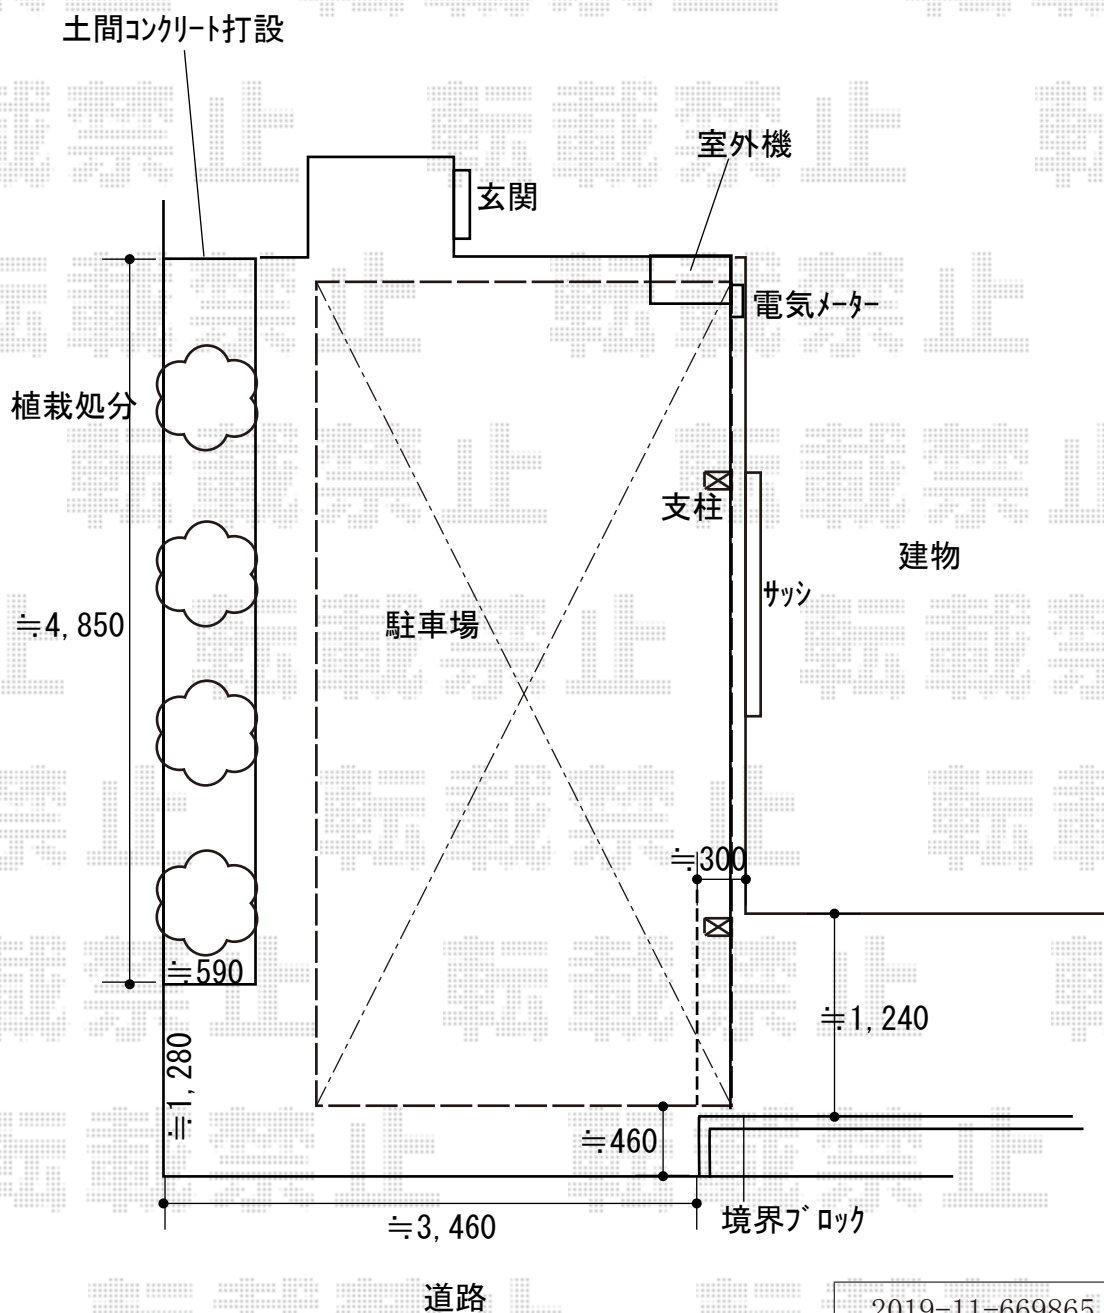

カーポート・機能門柱 施工概略図

YKK AP レイナポートグラン 積雪～20cm対応
 幅= 2,700mm 奥行= 5,400mm 色：カームブラック
 屋根材：ポリカーボネート（アースブルー）
 柱仕様：ハイルーフ柱仕様（有効高 約2,350mm）

YKK AP レイナポートグラン 着脱式サポート 標準・ハイルーフ兼用 2本入り×1セット
 色：カームブラック

YKK AP シンプレオ ポストユニット 1型
 1型本体：照明なし本体（色：カームブラック） × 1セット
 ポスト：エクステリアポストT13型（色：カームブラック） × 1セット
 ポスト取付部品：T13型用 × 1セット
 表札：アクリル表札S【YEA-3-B-122】 1セット
 インターホン：無し

道路

2019-11-669865

担当者

伊野