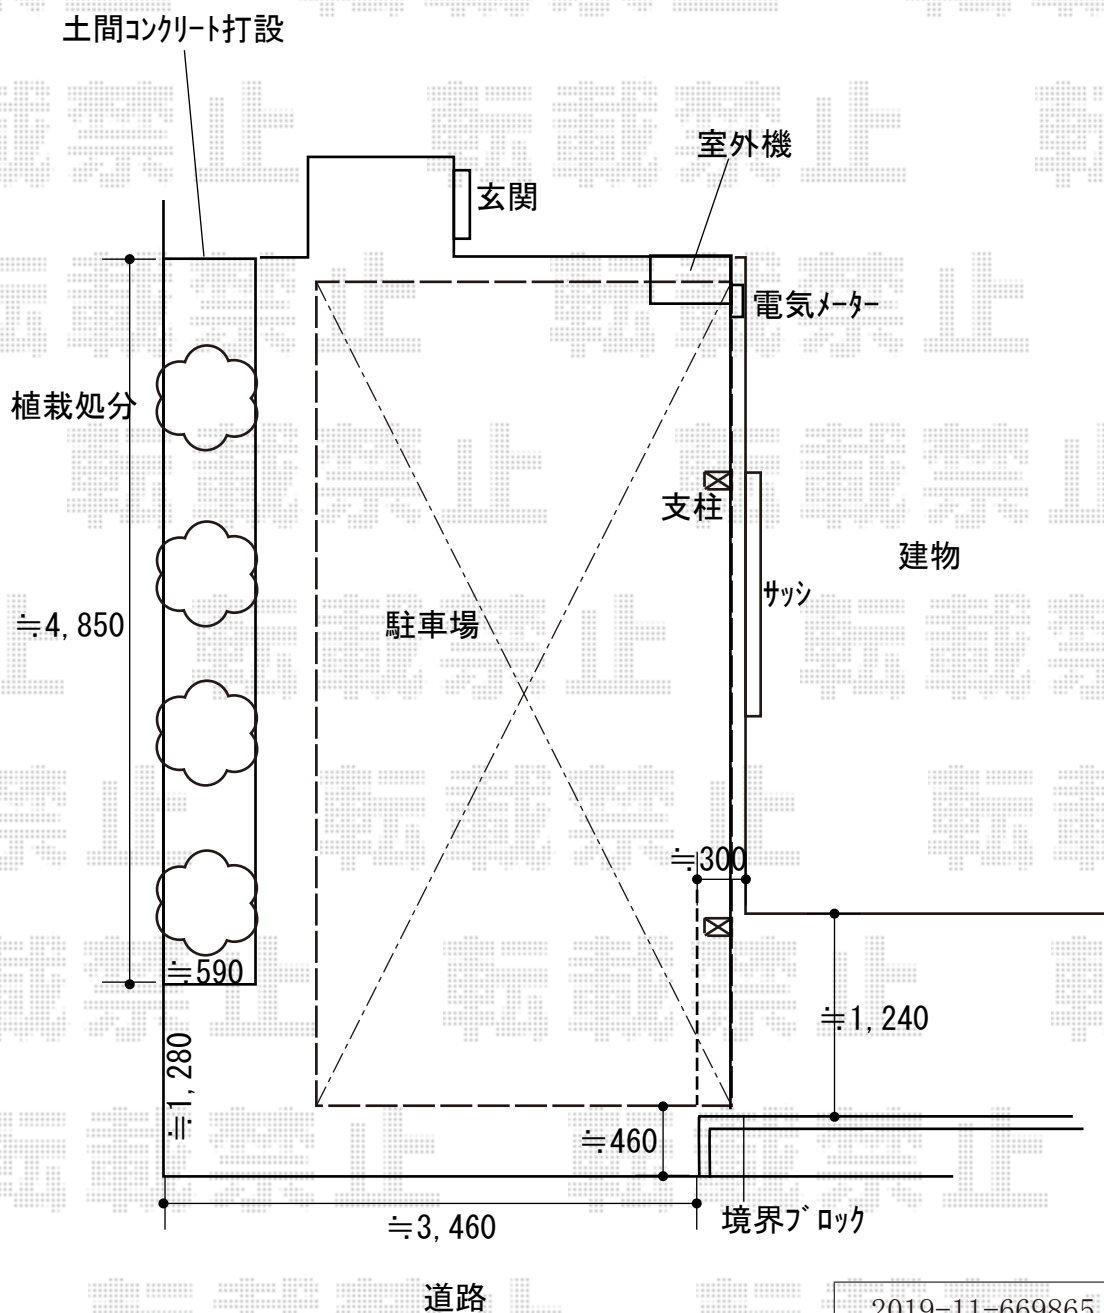

カーポート・機能門柱 施工概略図

YKK AP レイナポートグラン 積雪～20cm対応
 幅= 2,700mm 奥行= 5,400mm 色： カームブラック
 屋根材： ポリカーボネート（アースブルー）
 柱仕様： ハイルフ柱仕様（有効高 約2,350mm）

YKK AP レイナポートグラン 着脱式サポート 標準・ハイルフ兼用 2本入り×1セット
 色： カームブラック

YKK AP シンプレオ ポストユニット 1型
 1型本体： 照明なし本体（色：カームブラック） × 1セット
 ポスト： エクステリアポストT13型（色：カームブラック） × 1セット
 ポスト取付部品： T13型用 × 1セット
 表札： アクリル表札S【YEA-3-B-122】 1セット
 インターホン： 無し