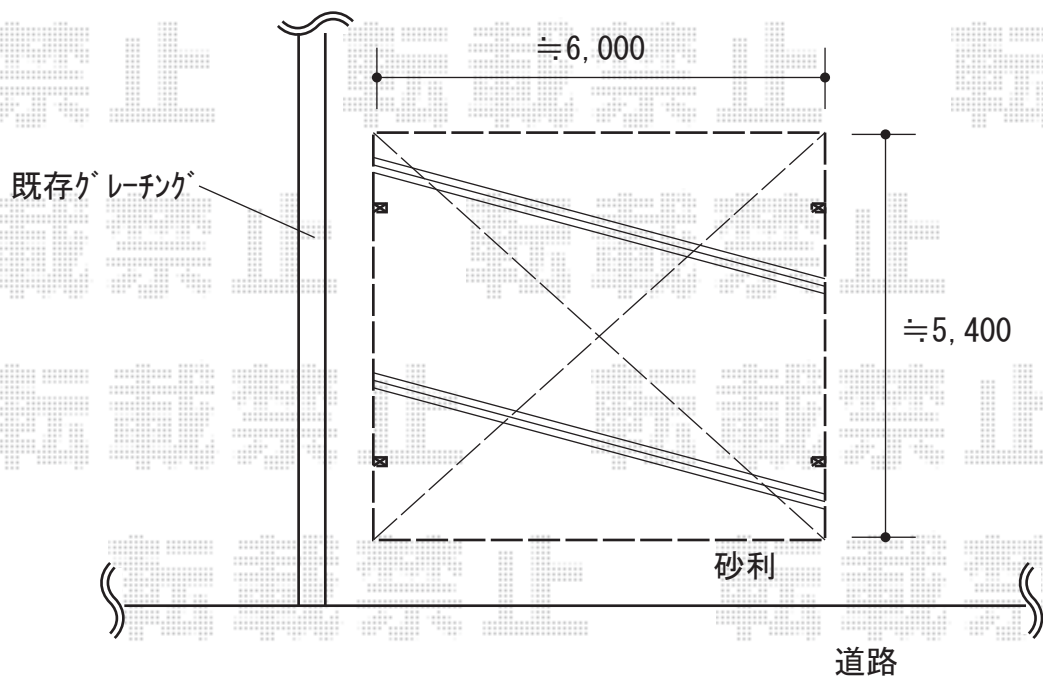

カーポート 施工概略図

LIXIL ネスカR (ラウンドスタイル) ワイド 積雪~20cm対応

幅= 6,060mm

奥行= 5,382mm

色：ナチュラルシルバー

屋根材： 熱線吸収ポリカーボネート (色：【ブルーマットS すりガラス調】)

柱仕様： ロング柱25仕様 (有効高 約2,500mm)

2019-11-669887