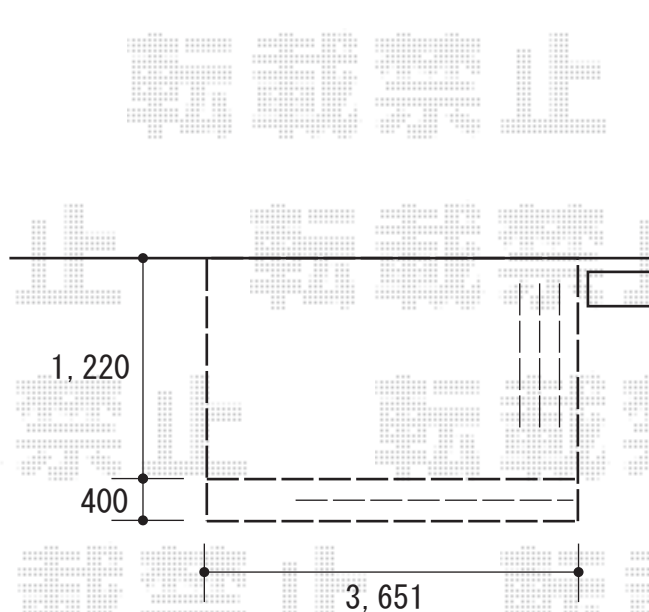

ウッドデッキ 施工概略図

YKK AP リウッドデッキ 200
間口= 2.0間(3,651mm)
出幅= 4尺(1,220mm)
色： ナチュラルブラウン
床板： 縦貼り
幕板： 標準幕板
束柱： Sタイプ(550mm) (色： プラチナステン)

YKK AP リウッドデッキ200 段床セット 正面タイプ 1段
間口= 2.0間用
追加部材： 束柱Sタイプ2本入×2セット
色： ナチュラルブラウン(束柱： プラチナステン)