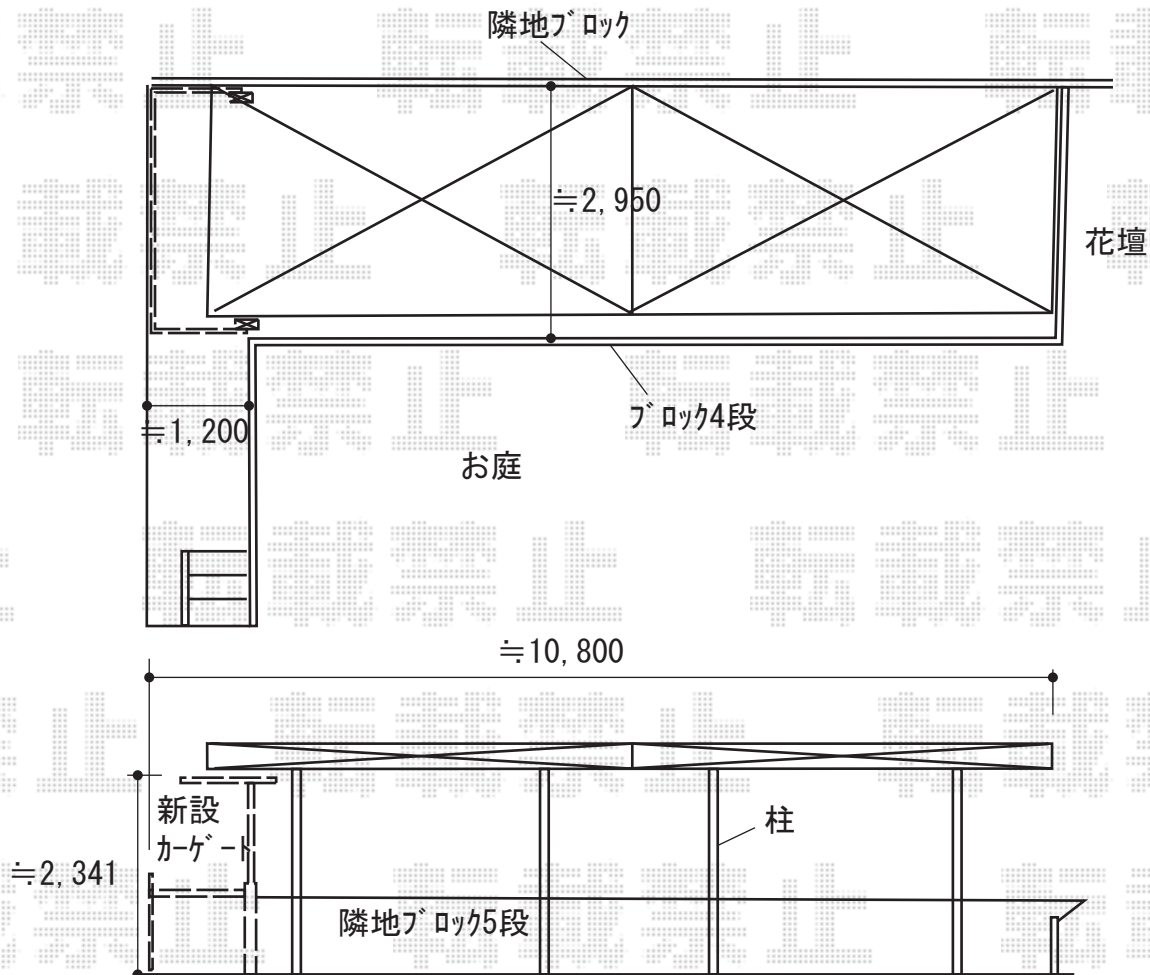

カーゲート+カーポート 施工概略図

LIXIL(TOEX) 【1】 オーバードアS2型 電動式  
 本体 (W×H) = ≪特注≫ (2,820mm × 1,200mm)  
 色 : アイボリーホワイト  
 柱仕様 : ハイルフ柱仕様 (有効通過高2,150mm)  
 駆動 : 1モーター外観左側駆動/AC100V結線用柱仕様  
 リモコン : 標準1個入り

LIXIL 【2】 ネスカR (ラウンドスタイル) 縦連棟 積雪~20cm対応  
 幅= 2,701mm  
 奥行= 9,922mm  
 色 : ホワイト (アイボリーホワイト)  
 屋根材 : ポリカーボネート (クリアマット・すりガラス調)  
 柱仕様 : ロング柱25仕様 (有効高 約2,500mm)