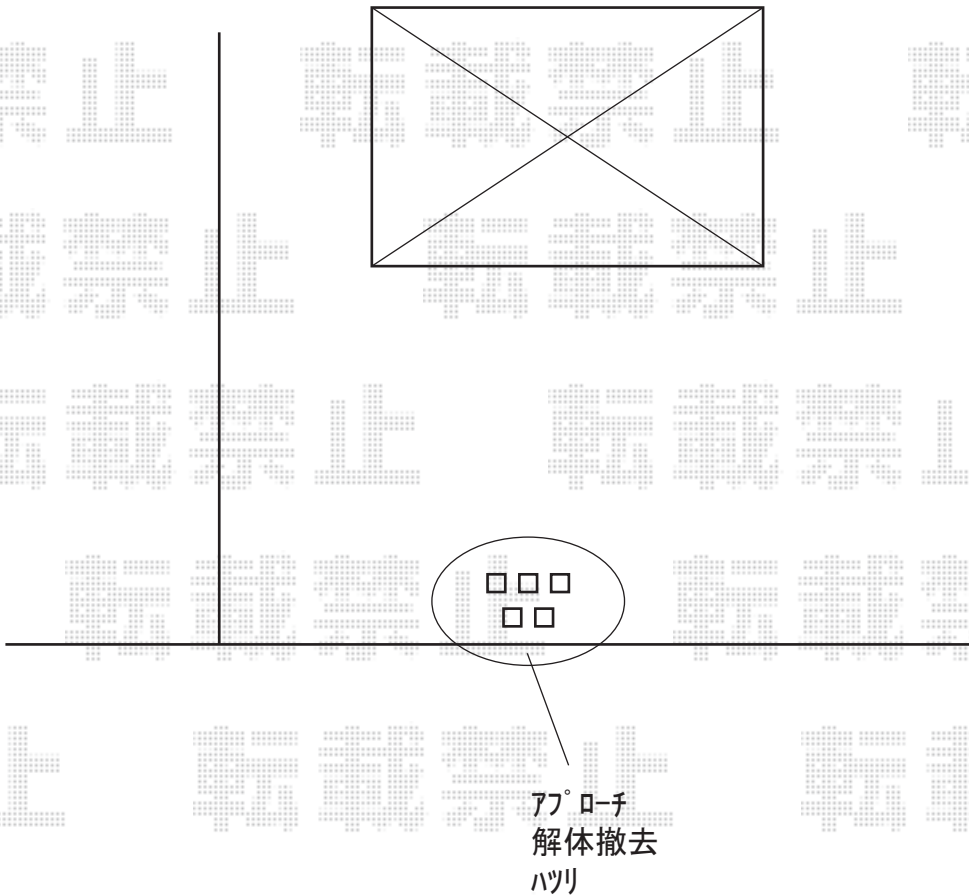

機能門柱 施工概略図

三協アルミ 機能ポール コレット3型 組み合わせ例 9

機能ポール本体 3型： H1400mm(色：アンティークウォールナット)

【未定】表札： アルミ鋳物90×230角[KB-A-Y2]浮き文字(規格文字)/適応レイアウトA(色：【仮】グレーブラウン)

【未定】ポスト： 正面設置 JWHP型 上入れ上出し/【仮】錠無し[JHHP-1【仮】N](色：【仮】ブロンズ)

【未定】ポスト取付金具： (色：【仮】ブラック)

照明： PD33型(色：黒*1色設定)

インターホン子機： 既存流用取付/露出取付

2019-11-669968

担当者

中島