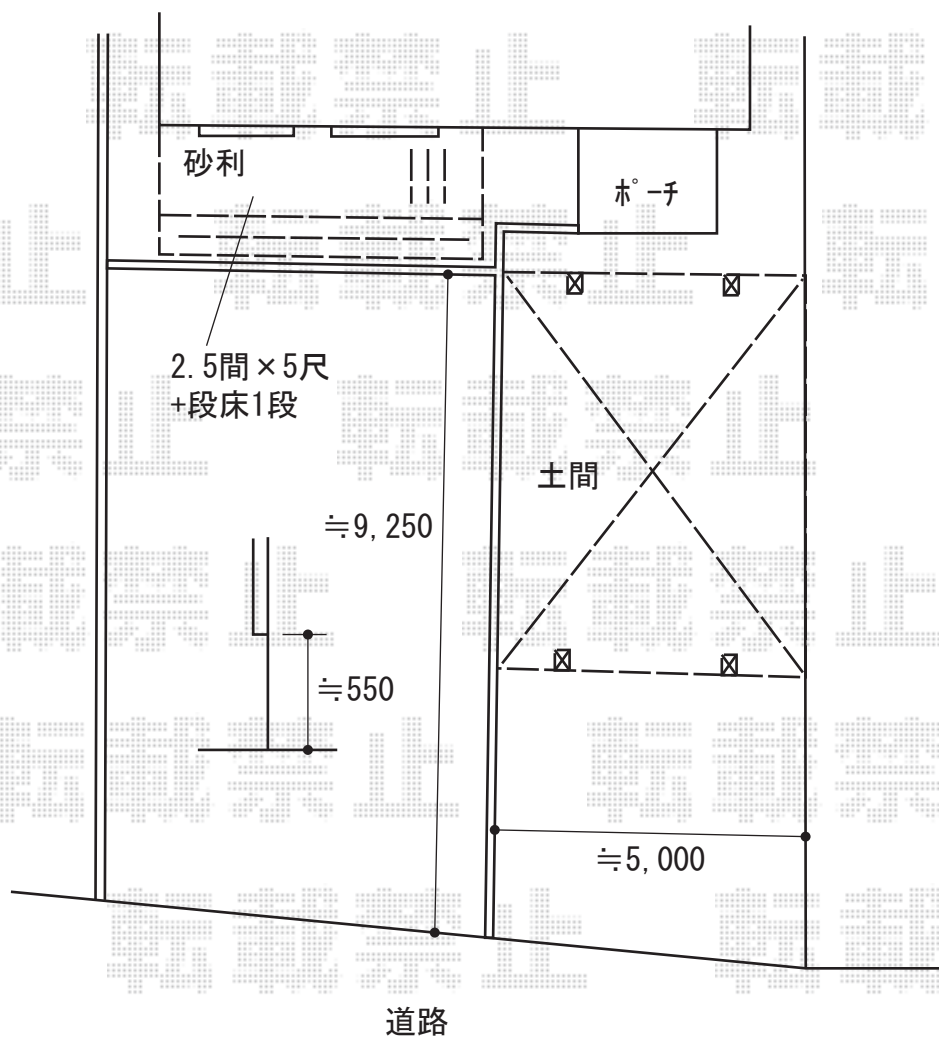

エクステリア 施工概略図

YKK AP エフルージュ ツイン 積雪~20cm対応
幅= 5,988mm
奥行= 5,052mm
色： プラチナステン
屋根材： 熱線遮断ポリカーボネート（アースブルーマット調）
柱仕様： ハイルーフ柱仕様（有効高 約2,350mm）

2019-11-669970

担当者

伊野