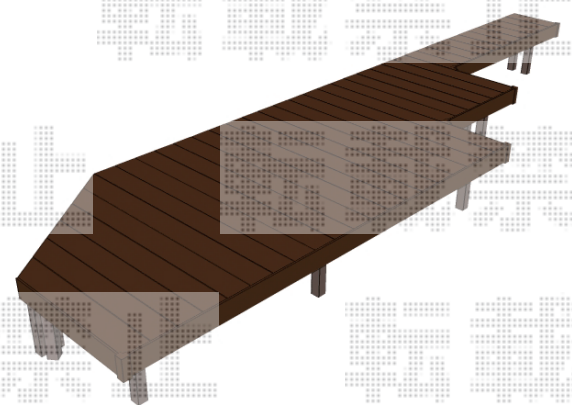

ウッドデッキ工事 施工概略図

LIXIL (TOEX) 樹ら楽ステージ 木彫

間口= 約6,650mm

出幅= 約1,820mm/約530mm

色： クリエモカR

床板： 縦貼り

幕板： 幕板B (薄)

束柱： 束柱B (400~550mm) (色：【未定】)