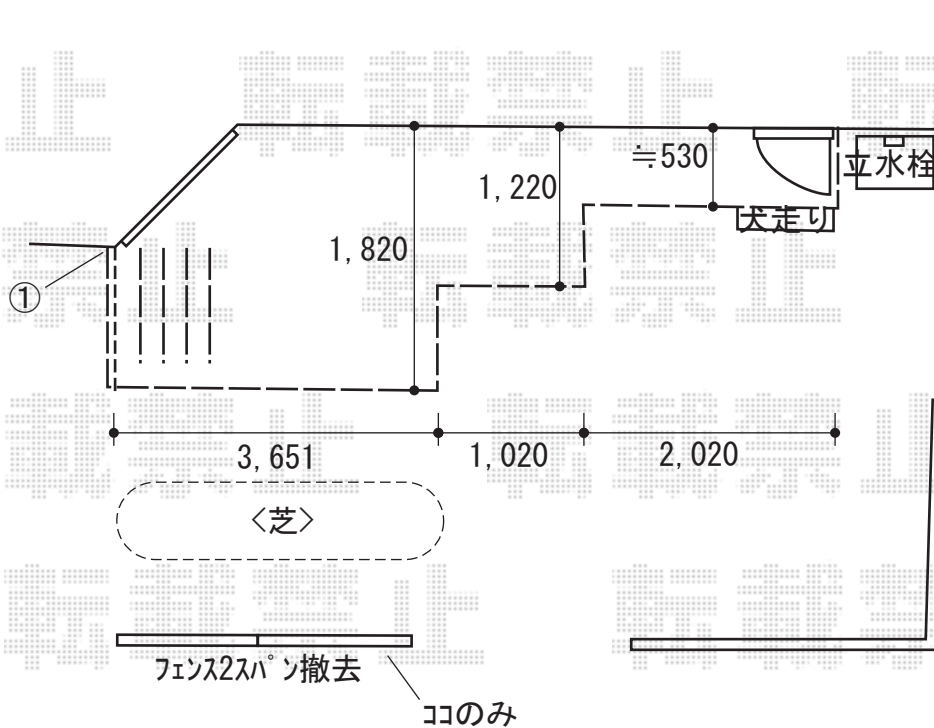

ウッドデッキ工事 施工概略図

LIXIL (TOEX) 樹ら楽ステージ 木彫

間口= 約6,650mm

出幅= 約1,820mm/約530mm

色： クリエモカR

床板： 縦貼り

幕板： 幕板B (薄)

束柱： 束柱B (400~550mm) (色：【未定】)

2019-11-670041

担当者

木附