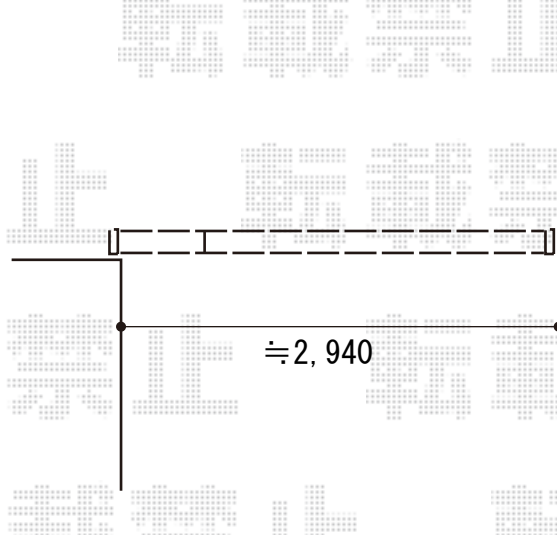

フェンス 施工概略図

LIXIL(TOEX) 【提案】アルシャインII H型 Aタイプ ノンレール 片開き親子 (150+190) SP
開口幅= 2,992mm
全幅= 3,108mm
たたみ幅= 624mm
高さ= 1,250mm
色: 【未定】
キャスター数: 2箇所
落棒数: 2本

2019-11-670099

担当者

山崎