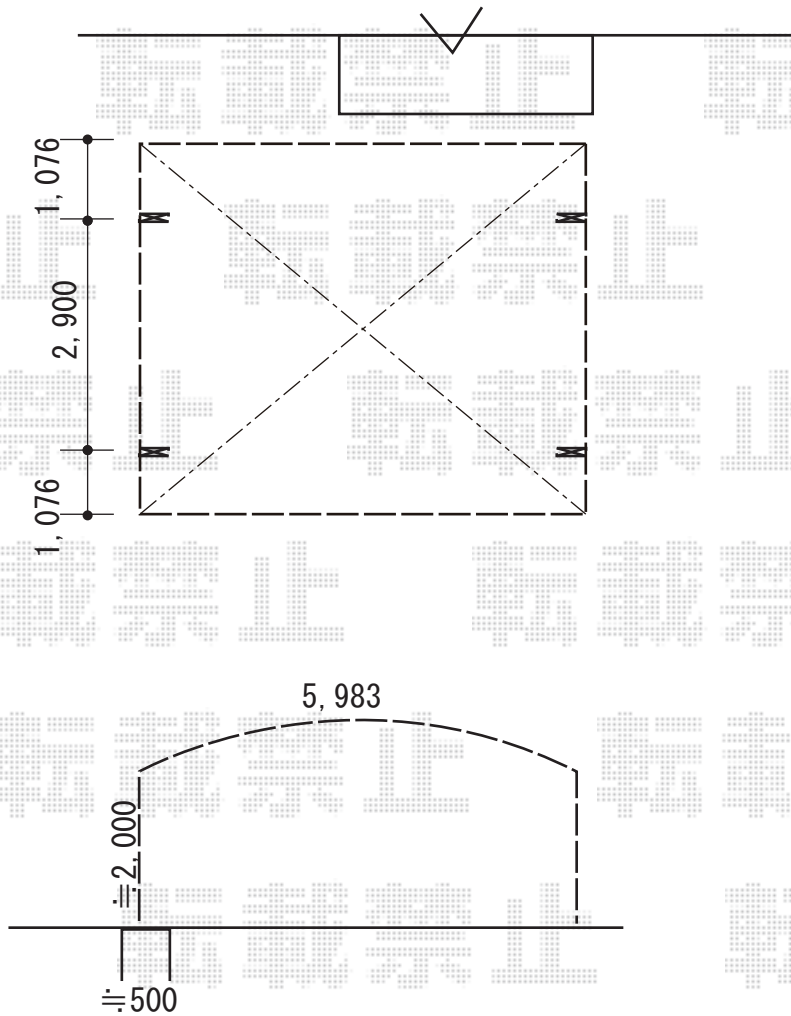

カーポート 施工概略図

YKK AP レイナツインポートグラン 積雪~20cm対応
幅= 5,983mm
奥行= 5,052mm
色： プラチナステン
屋根材： 熱線遮断ポリカーボネート（アースブルーマット調）
柱仕様： 標準柱仕様（有効高 約2,000mm）

2019-11-670134

担当者

村上（公）