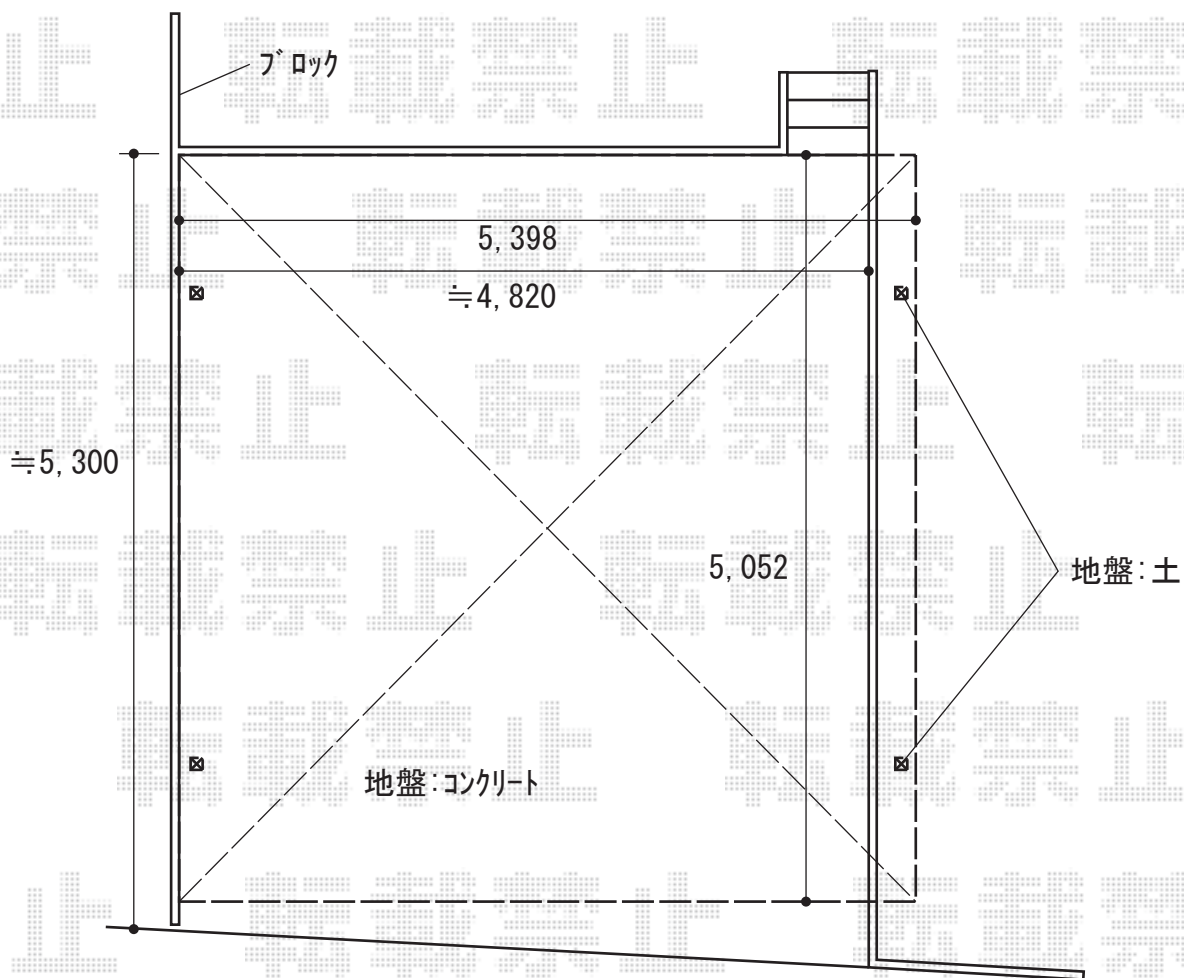

# カーポート 施工概略図

YKK AP レイナキャップツインポートグラン 積雪~20cm対応  
幅= 5,398mm  
奥行= 5,052mm  
色： プラチナステン  
屋根材： 熱線遮断ポリカーボネート(クリアマット)  
柱仕様： 標準柱仕様 (有効高 約2,000mm)

2019-11-670144

担当者

新西