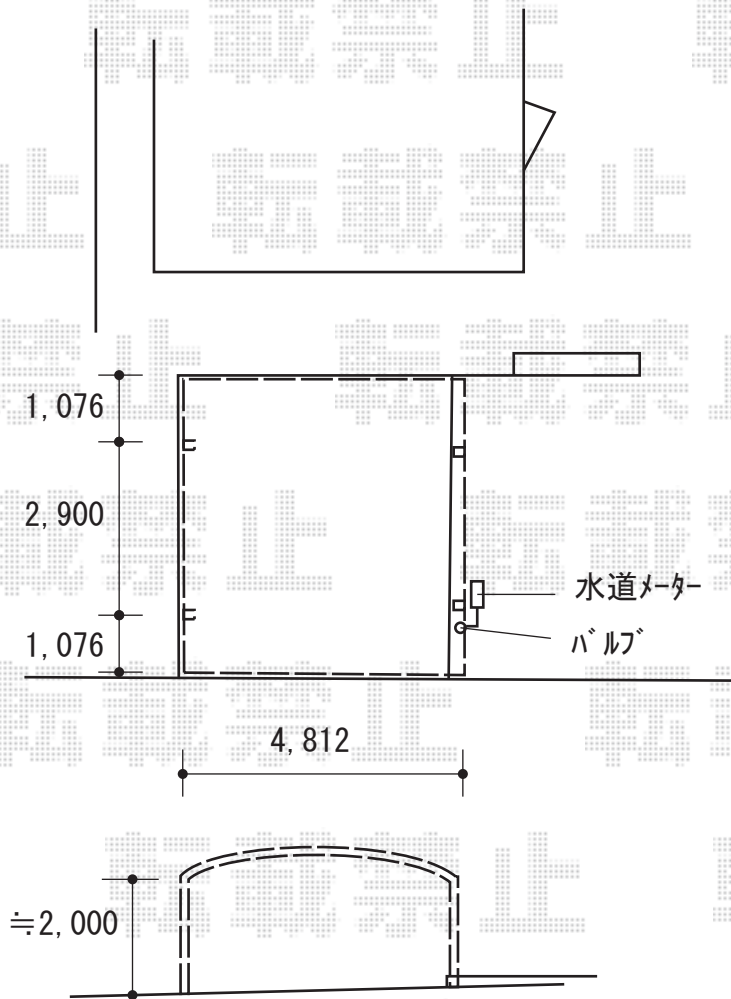

# カーポート 施工概略図

YKK AP レイナポートグラン M合掌 積雪～20cm対応  
幅= 4,814mm  
奥行= 5,052mm  
色： ブラウン  
屋根材： 熱線遮断ポリカーボネート（アースブルーマット調）  
柱仕様： 標準柱仕様（有効高 約2,000mm）

2019-11-670221

担当者

伊野