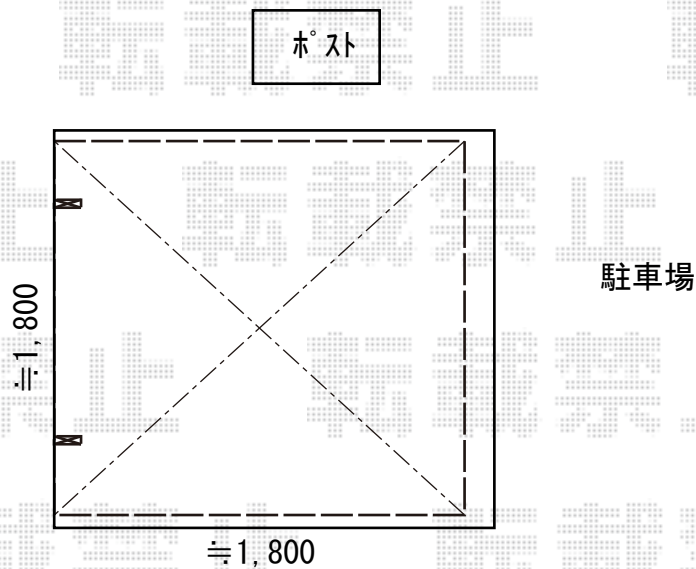

サイクルポート 施工概略図

LIXIL ネスカFミニ (フラットスタイル) 積雪~20cm対応
幅= 1,796mm
奥行= 2,205mm (3台~5台用)
色: シャイングレー
屋根材: 熱線吸収ポリカーボネート (クリアマットS・すりガラス調)
柱仕様: 標準柱仕様 (有効高 約1,900mm)

LIXIL ネスカF ミニ 物干しセット 【仮】標準2本入×1セット
色: シャイングレー

LIXIL 【ご提案】スピーネ 壁付物干し 2本入り×1セット
色: 【未定】
長さ: 【仮】標準

2019-11-670229

担当者

木挽