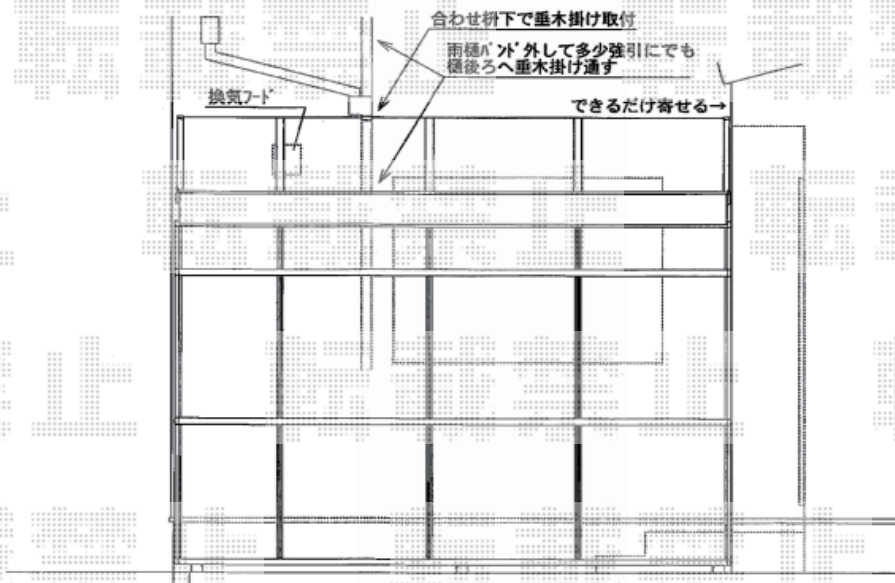

ストックヤード 施工概略図

LIXIL スピーネストックヤードR型 パネルタイプ スクリーン仕様 積雪～20cm対応
 間口= 関東間2.0間 (3,640mm)
 出幅= 6尺 (1,785mm)
 色: シャイングレー
 屋根材: ポリカーボネート (クリアマット・すりガラス調)
 囲い材: ポリカーボネート (クリアマット・すりガラス調)
 側面ユニット: なし
 施工方法: 上止め仕様

2019-11-670264