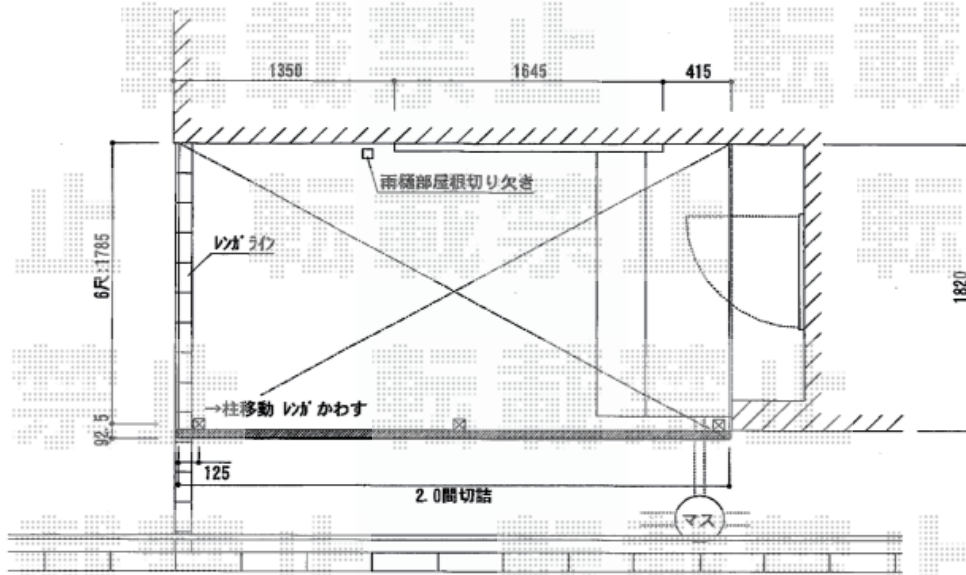

ストックヤード 施工概略図

LIXIL スピーネストックヤードR型 パネルタイプ スクリーン仕様 積雪～20cm対応
 間口= 関東間2.0間 (3,640mm)
 出幅= 6尺 (1,785mm)
 色: シャイングレー
 屋根材: ポリカーボネート (クリアマット・すりガラス調)
 囲い材: ポリカーボネート (クリアマット・すりガラス調)
 側面ユニット: なし
 施工方法: 上止め仕様

2019-11-670264