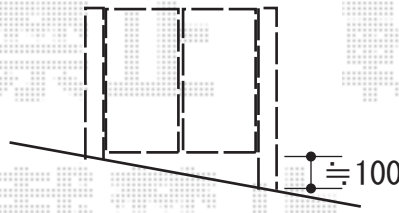

門扉 施工概略図

LIXIL (TOEX) 【特注】 プレスタ門扉 2型 細たて棧 両開き 柱使用
扉幅 = 600+600mm
扉高 = 【特注】 1,493.5mm
色 : ブラック
錠 : 【仮】 シリンダーPB錠
開き : 内開き

2019-11-670265

担当者

三村