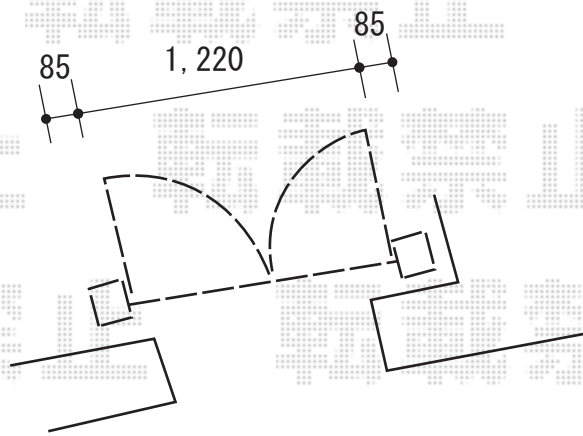

門扉 施工概略図

LIXIL (TOEX) 【特注】 プレスタ門扉 2型 細たて棧 両開き 柱使用
扉幅 = 600+600mm
扉高 = 【特注】 1,493.5mm
色 : ブラック
錠 : 【仮】 シリンダーPB錠
開き : 内開き

2019-11-670265

担当者

三村