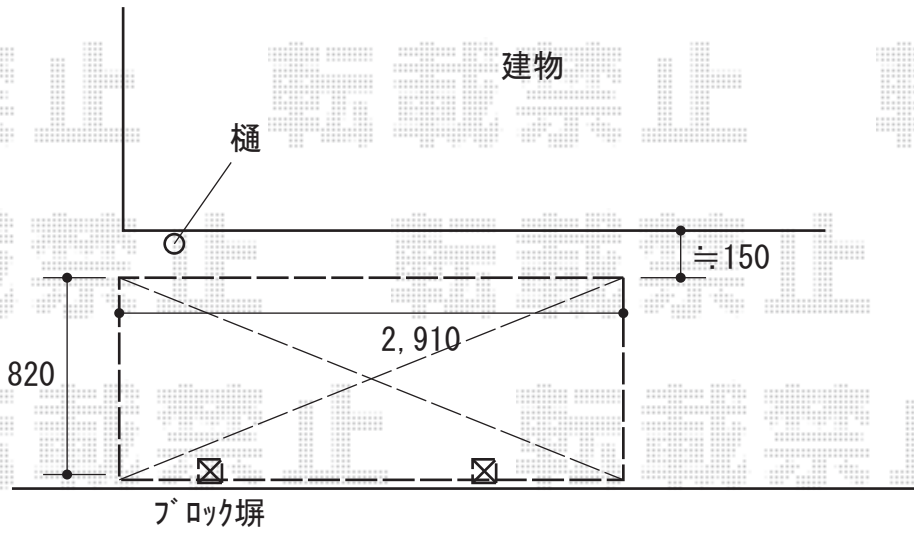

テラス屋根 施工概略図

LIXIL フーゴF 独立テラスタイプ 単体 積雪~20cm対応  
間口= 2910mm  
出幅= 1196mm  
色： シャイングレー  
屋根材： ポリカーボネート（クリアブルー）  
柱仕様： ロング柱仕様（有効高 約2,500mm）

2019-11-670272

担当者

中島