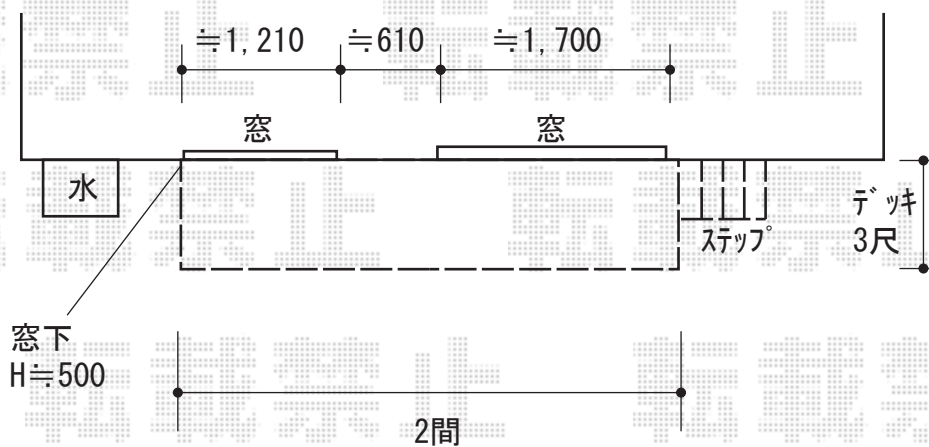

ウッドデッキ 施工概略図

Value Select マージウッドデッキ

間口= 2.0間(3,651mm)

出幅= 3尺(920mm)

色: レッドウッド

床板: 縦貼り

幕板: 標準幕板

束柱: Tタイプ(400~550mm) (色: カームブラック)

メーカー小売希望価格: ¥149,100

Value Select マージウッドデッキ ステップ Sタイプ (2段)

色: レッドウッド

2019-11-670273

担当者

木附