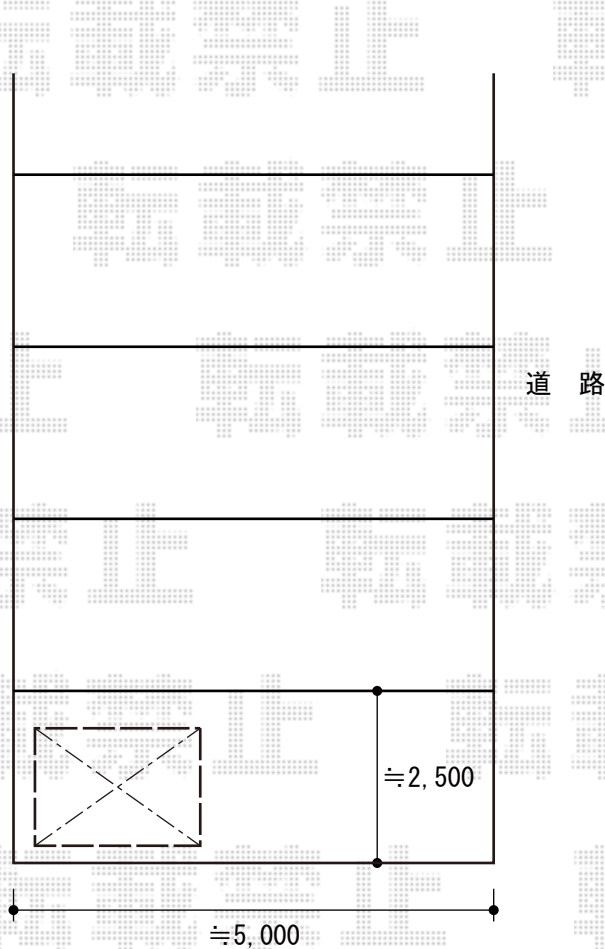

バイク保管庫 施工概略図

イナバ物置 バイク保管庫 一般型 床付タイプ ハイルーフ FXN-1726HY
間口= 1,790mm
奥行= 2,630mm
高さ= 2,375mm
色：アーバンGM
屋根タイプ：標準型
耐荷重タイプ：一般型

イナバ物置 バイク保管庫 オプション
別売棚Dセット (1段) : FXN-1726HY用 × 1

2019-11-670275

担当者

稲坂