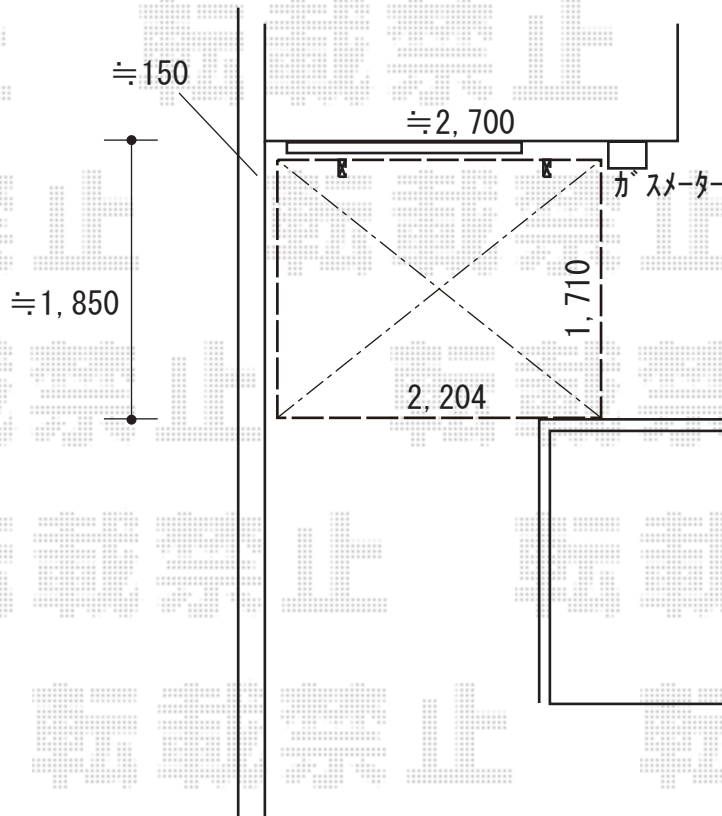

# サイクルポート 施工概略図

LIXIL ネスカFミニ (フラットスタイル) 積雪~20cm対応  
幅= 1,796mm  
奥行= 2,205mm (3台~5台用)  
色: シャイングレー  
屋根材: 熱線吸収ポリカーボネート (クリアマットS・すりガラス調)  
柱仕様: ロング柱仕様 (有効高 約2,500mm)

2019-11-670288

担当者

村上 (公)