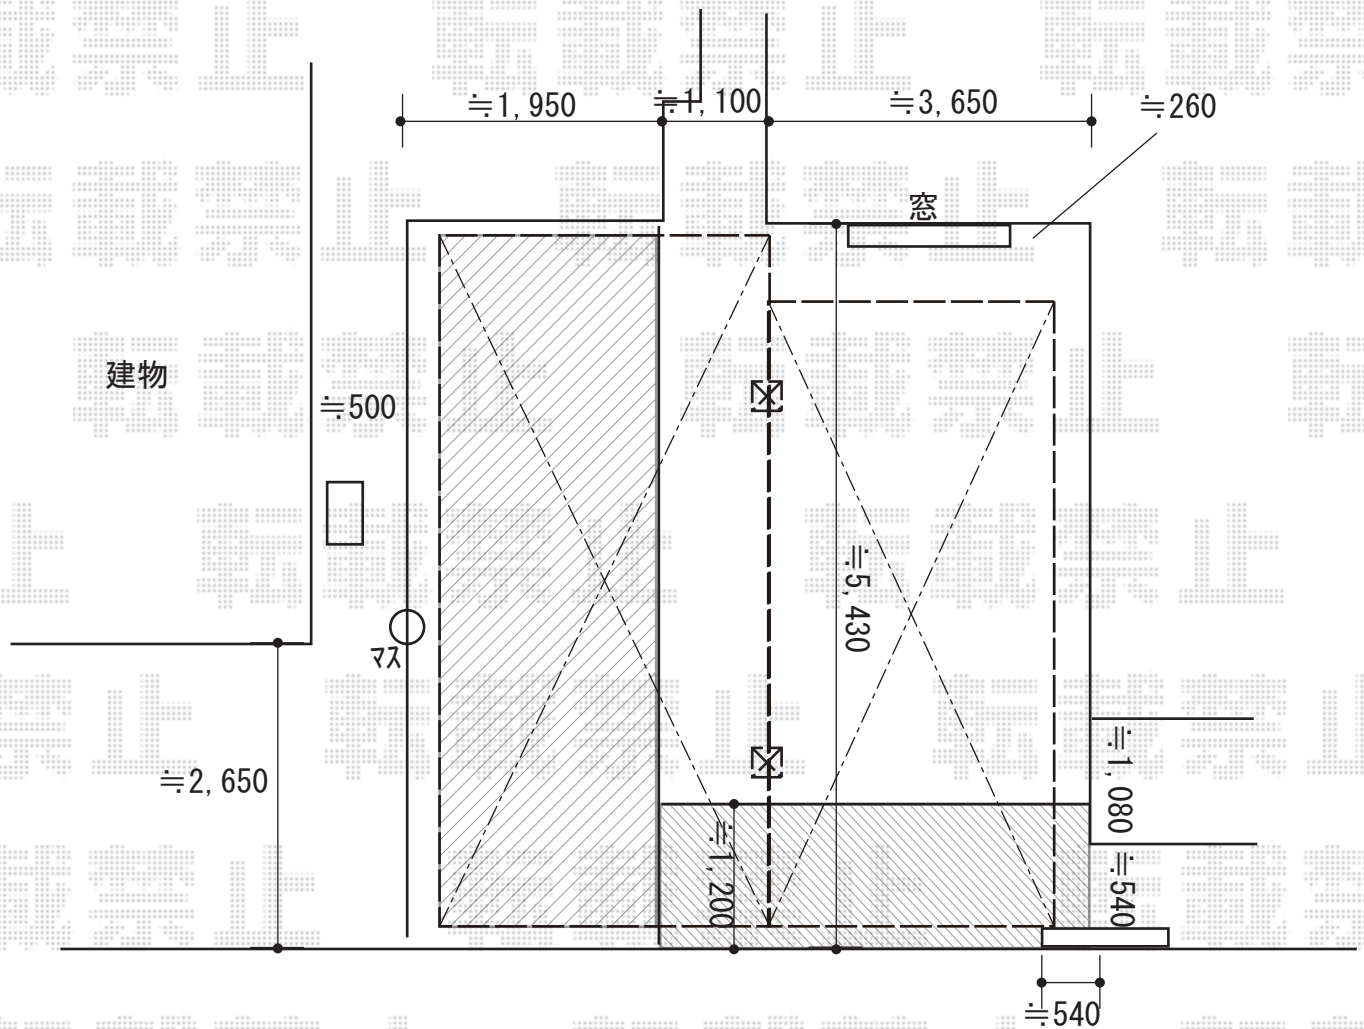

カーポート 施工概略図

YKK AP レイナポートグラン Y合掌 積雪～20cm対応
 幅= 5,417mm (27+27)
 奥行= 5,400mm *片側5,100mm
 色： プラチナステン
 屋根材： ポリカーボネート (アースブルー)
 柱仕様： ハイルフ柱仕様 (有効高 約2,350mm)

YKK AP レイナポートグランY合掌 着脱式サポート柱 標準・ハイルフ兼用 2本入×2セット
 色： プラチナステン