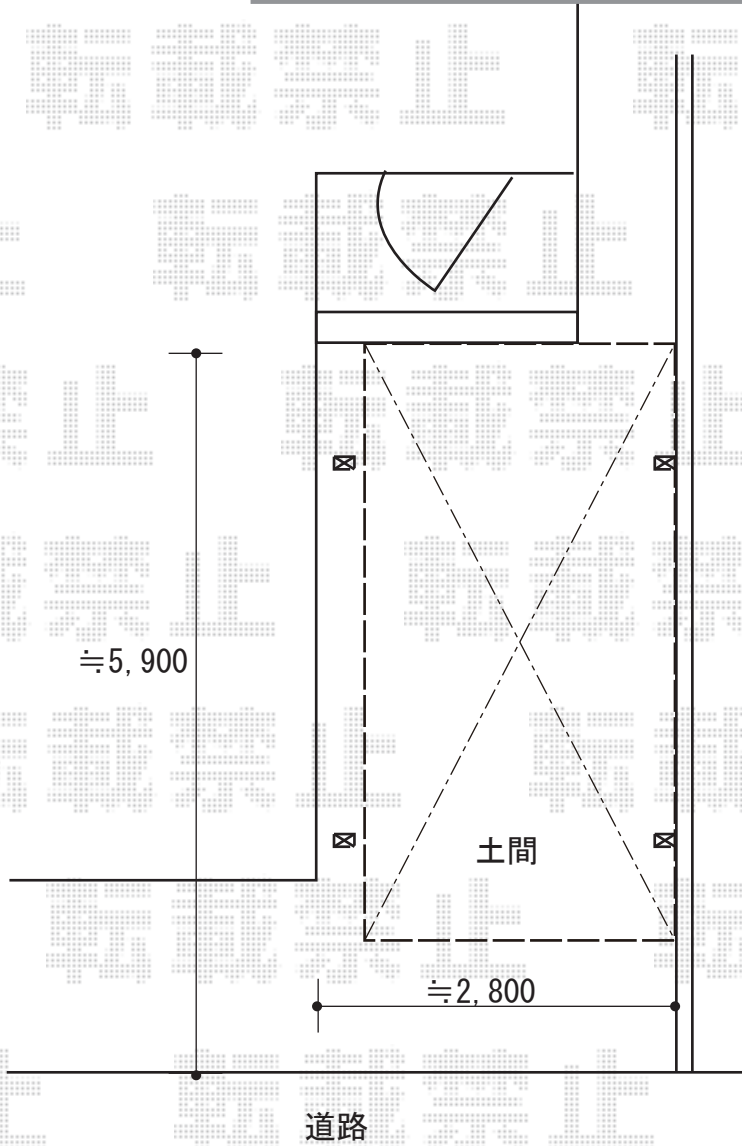

カーポート 施工概略図

YKK AP レイナポートグラン 積雪～20cm対応

幅= 2,400mm

奥行= 5,400mm

色： プラチナステン

屋根材： ポリカーボネート（トーメイマット）

柱仕様： ハイルフ柱仕様（有効高 約2,350mm）

YKK AP レイナポートグラン 着脱式サポート 標準・ハイルフ兼用

数量： 2本入り×1セット

色： プラチナステン

2019-11-670349

担当者

伊野