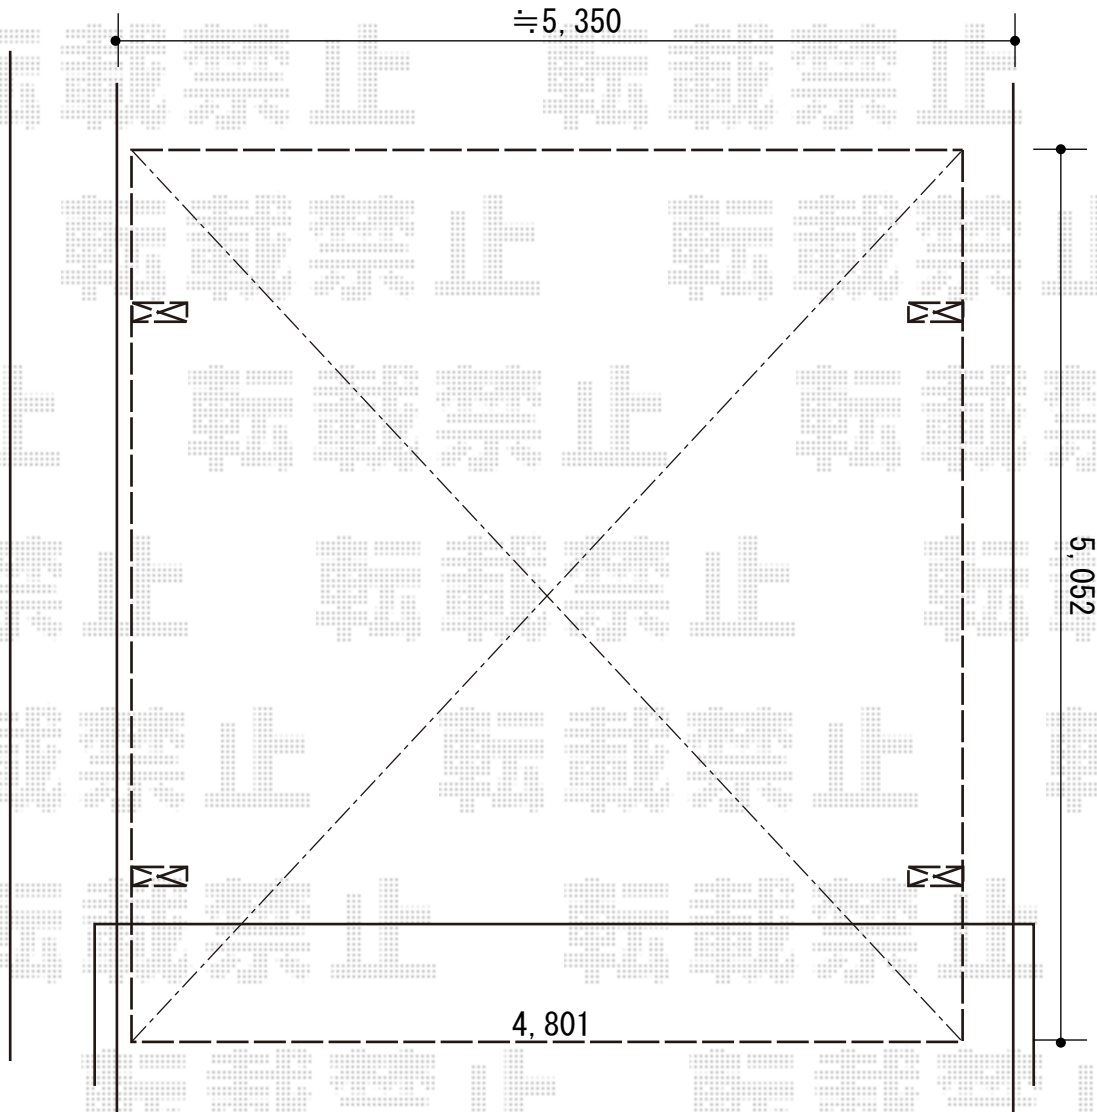

カーポート 施工概略図

Value Select プレシオサポート ワイド 積雪~20cm対応  
幅= 4,801mm  
奥行= 5,052mm  
色： グレースブラウン  
屋根材： 熱線遮断ポリカーボネート（スカイブルーマット調）  
柱仕様： ハイルフ柱仕様（有効高 約2,250mm）

2019-11-670365

担当者

伊野