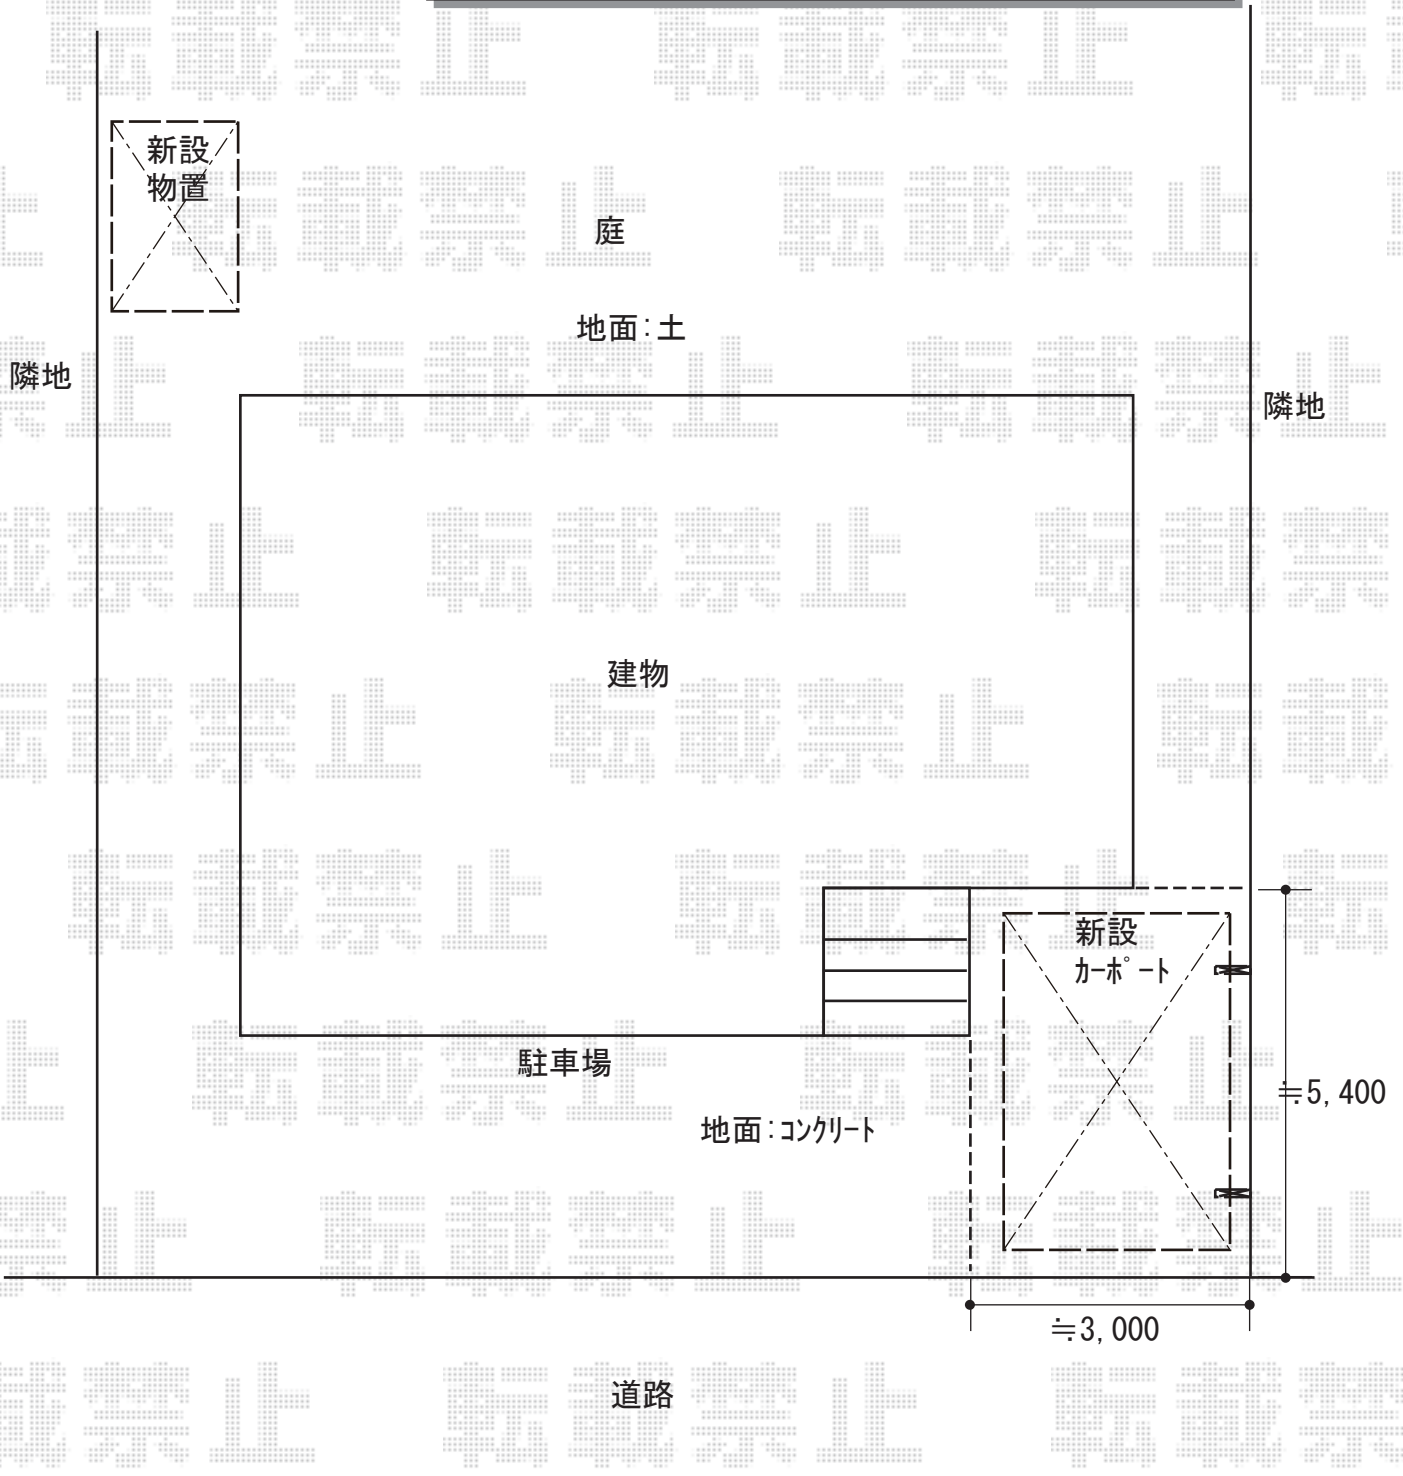

カーポート 施工概略図

YKK AP レイナポートグラン 積雪~20cm対応
幅= 2,700mm
奥行= 5,052mm
色: ホワイト
屋根材: 熱線遮断ポリカーボネート(クリアマット)
柱仕様: 標準柱仕様 (有効高 約2,000mm)

2019-11-670387

担当者

木挽