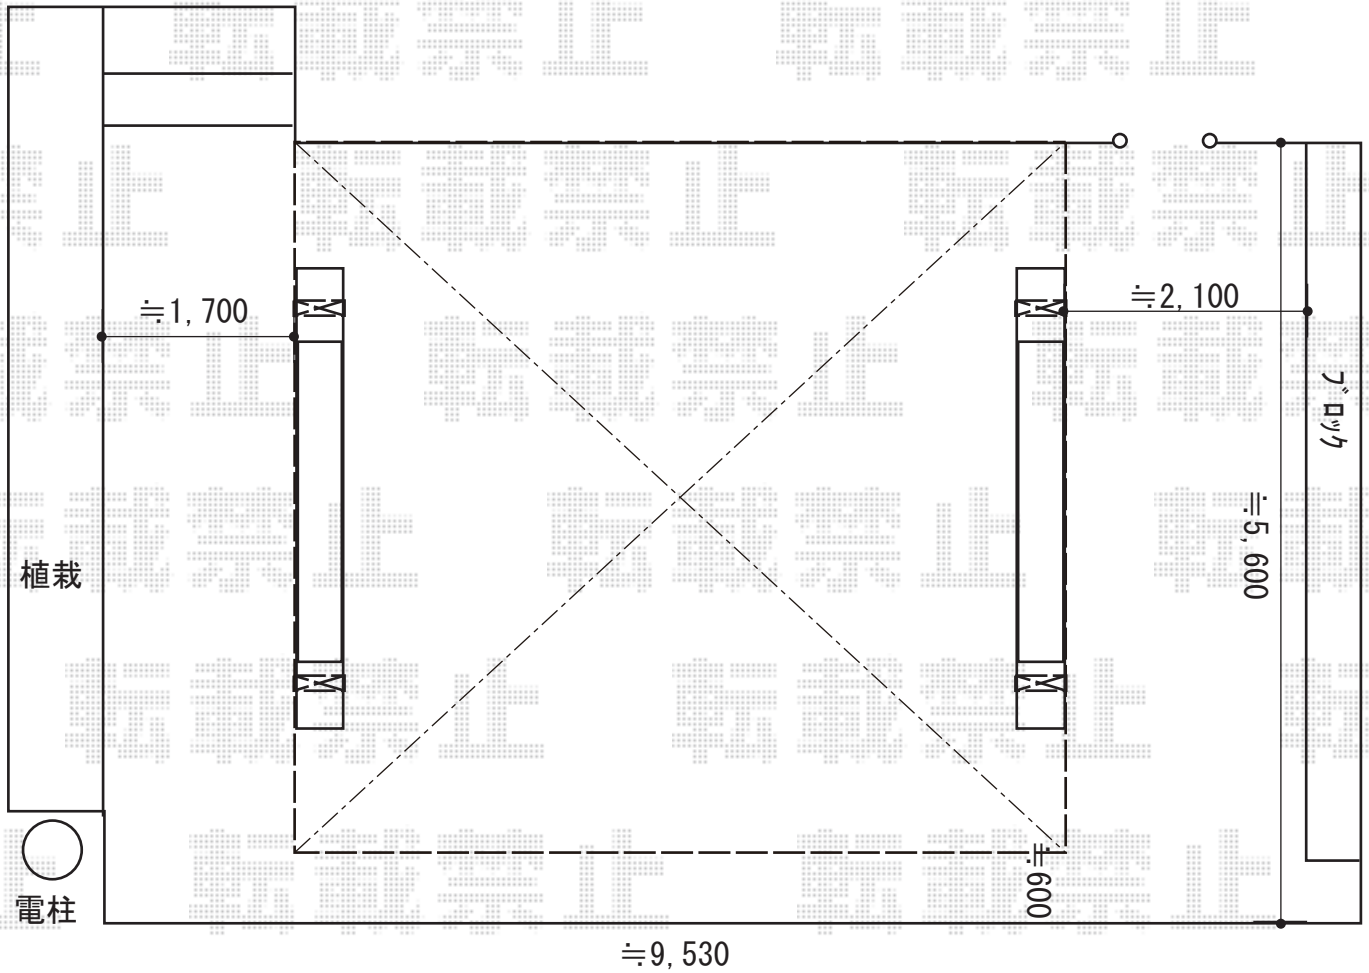

カーポート 施工概略図

Value Select ソリッドポート ワイド 積雪~20cm対応
幅= 5,417mm
奥行= 5,002mm
色: ナチュラルシルバー
屋根材: 熱線吸収ポリカーボネート (クリアマットS・すりガラス調)
柱仕様: ロング柱仕様 (有効高 約2,500mm)

2019-11-670412

担当者

新西