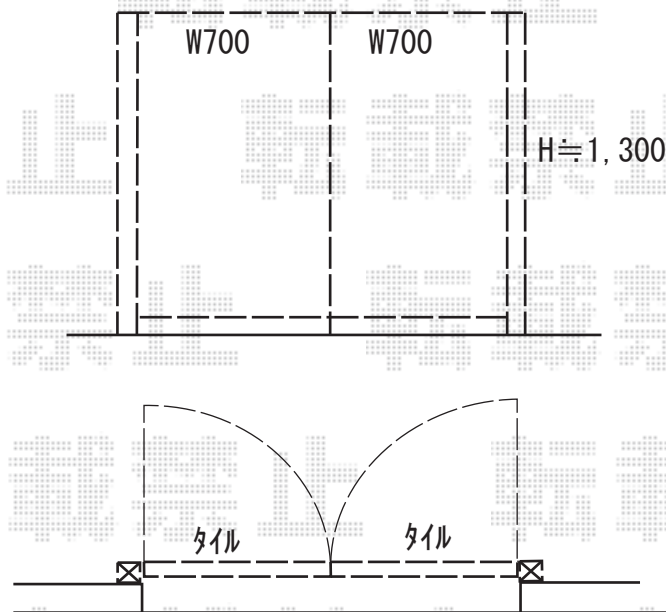

門扉 施工概略図

LIXIL (TOEX) ライシス門扉 1型 細横棧 両開き 柱使用
扉幅 = 700+700mm
扉高 = 1,200mm
色 : 【仮】オータムブラウン
錠 : シリンダーRD錠
開き : 内開き

2019-11-670418

担当者

三村