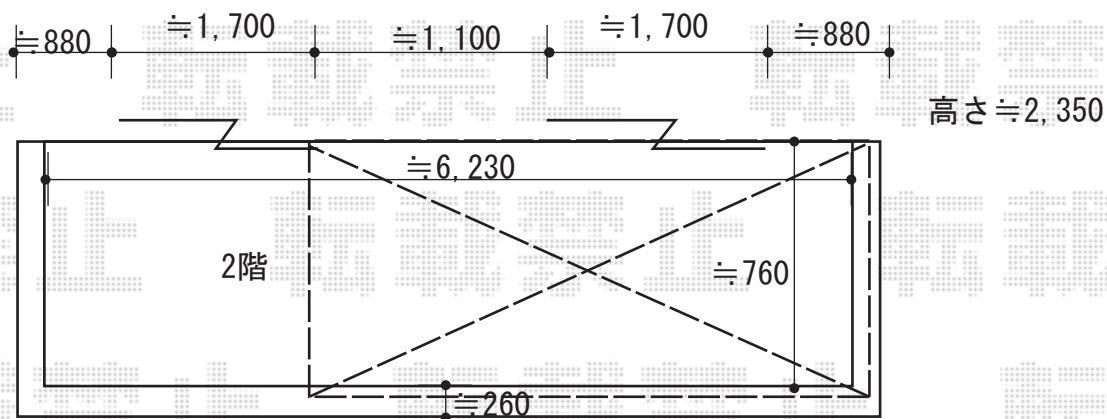

ウッドデッキ・テラス屋根・物置 施工概略図

YKK AP 【2階】 ソラリア F型 屋根タイプ 単体 積雪~20cm対応
間口= メーター2.0間 (柱芯々3,718mm 屋根幅4,030mm)
出幅= 3尺 (870mm)
色 : カームブラック
屋根材 : 熱線遮断ポリカーボネート (クリアマット調)
柱仕様 : 柱奥行移動タイプ (柱2本)
施工方法 : 下止め仕様
躯体式バルコニー取付部品 : 中間用×2セット

イナバ物置 アイビーストッカー 900×755×1903
間口= 900mm
奥行= 755mm
高さ= 1,903mm
色 : ティンバーブラウン
屋根タイプ : 標準型
耐荷重タイプ : 一般型
棚タイプ : 全面棚タイプ
数量 : 1台

2019-11-670437

担当者

木附